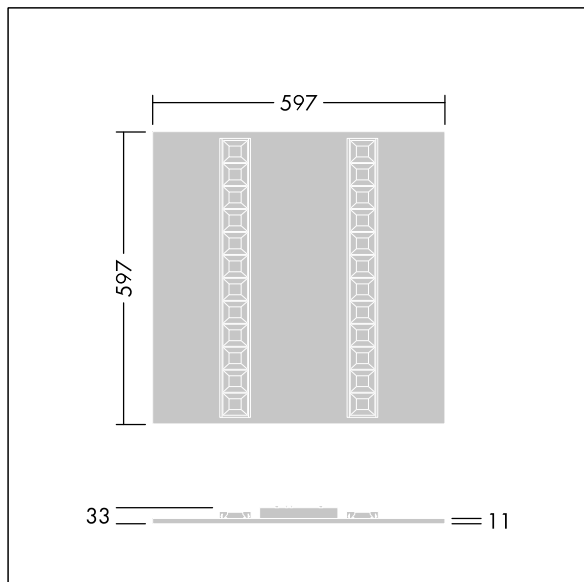

Omega Moduline

96636365 OMEGA M 4100-840 HFIX WHG Q600

THORN

Omega Moduline

Duurzaam LED-paneel met vervangbare modulaire en lineaire LED-lichtbronnen en een driver voor kantoor- en onderwijstoepassingen. Elke complete LED-module kan eenvoudig zonder gereedschap met behulp van een inklikmecanisme worden vervangen. Hiermee kunnen LED-modules aan het einde van hun nuttige levensduur worden vervangen of, indien gewenst, kan de kleurtemperatuur of kleurweergave worden gewijzigd. Een combinatie van laag aangebrachte cellen met primaire optiek zorgt voor een hoogwaardige verlichting met uniforme lichtverdeling en efficiënte verblindingsbescherming en met een zeer hoge helderheid van de LED-modules. Elektronische, niet stuurbare ballast. (onbekend). Elektrische veiligheidsklasse II, IP20, schokweerstand: IK03. Behuizing: (onbekend) wit, (onbekend). Reflector van LED-module afgewerkt in wit. Standaard geschikt voor inlegmontage in rasterplafonds; opbouw- of pendelmontage in verlaagde plafonds of gipsplafonds is mogelijk in combinatie met extra accessoires. Alle accessoires moeten apart worden besteld.. Opgegeven gemiddelde levensduur: L90 50000 h bij 25 °C. Kleurweergave-index min.: 80. Compleet met 4000K LED.

Afmetingen 597 x 597 x 33 mm
Armatuurvermogen: 29,8 W
Lichtstroom van armatuur: 4400 lm
Lichtrendement van armatuur: 148 lm/W
Gewicht: 2,65 kg

TLG_OMGM_F_600X600.jpg

TLG_OMGM_M_600X600.wmf

Dit product bevat een lichtbron van energie-efficiëntieklasse D.