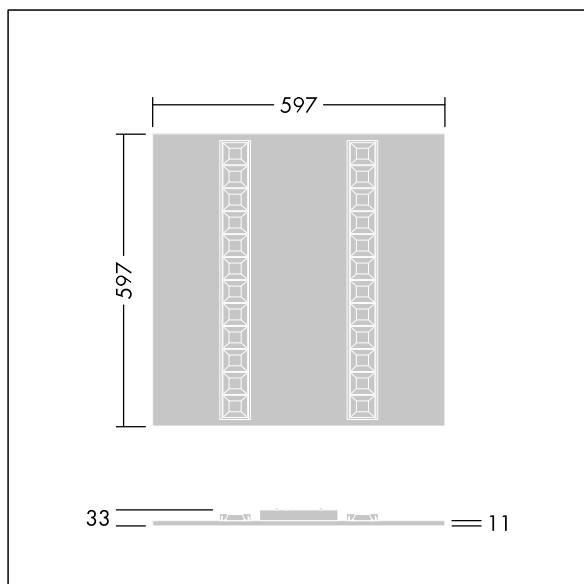

Omega Moduline

96636364 OMEGA M 4100-840 HF WHG Q600

THORN

Omega Moduline

Duurzaam LED-paneel met vervangbare modulaire en lineaire LED-lichtbronnen en een driver voor kantoor- en onderwijstoepassingen. Elke complete LED-module kan eenvoudig zonder gereedschap met behulp van een inklikmechanisme worden vervangen. Hiermee kunnen LED-modules aan het einde van hun nuttige levensduur worden vervangen of, indien gewenst, kan de kleurtemperatuur of kleurweergave worden gewijzigd. Een combinatie van laag aangebrachte cellen met primaire optiek zorgt voor een hoogwaardige verlichting met uniforme lichtverdeling en efficiënte verblindingsbescherming en met een zeer hoge helderheid van de LED-modules. Elektronische, niet stuurbare ballast. (onbekend). Elektrische veiligheidsklasse II, IP20, schokweerstand: IK03. Behuizing: zacht wit, plaatstaal. Reflector van LED-module afgewerkt in wit. Standaard geschikt voor inlegmontage in rasterplafonds; opbouw- of pendelmontage in verlaagde plafonds of gipsplafonds is mogelijk in combinatie met extra accessoires. Alle accessoires moeten apart worden besteld.. Opgegeven gemiddelde levensduur: L90 50000 h bij 25 °C. Kleurweergave-index min.: 80. Compleet met 4000K LED.

Afmetingen 597 x 597 x 33 mm
Armatuurvermogen: 29,1 W
Lichtstroom van armatuur: 4400 lm
Lichtrendement van armatuur: 151 lm/W
Gewicht: 2,52 kg

TLG_OMGM_F_600X600.jpg

TLG_OMGM_M_600X600.wmf

Dit product bevat een lichtbron van energie-efficiëntieklasse D.