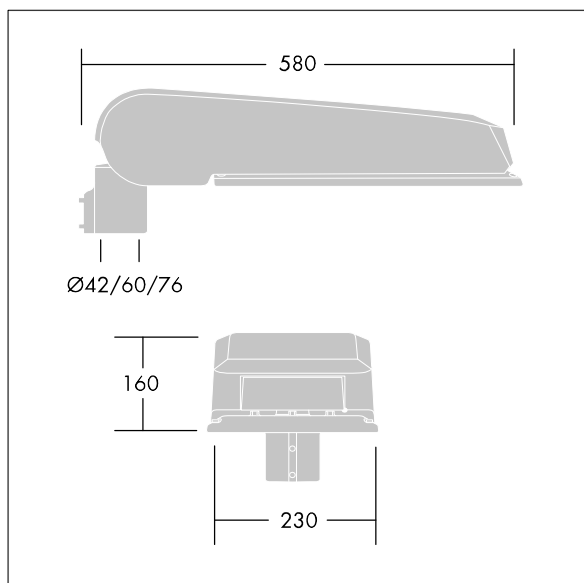

CivITEQ

Een groot model LED-straatverlichting lantaarn met 72 LEDs, aangedreven aan 700mA met Smalle Weg optiek. niet stuurbaar voorschakelapparaat. elektrische Klasse I, IP66, IK08. Behuizing: gegoten aluminium (EN AC-44300), (onbekend) Lichtgrijs, 150 geschuurd, getextureerd (nagenoeg RAL 9006). Afscherming: gehard vlak glas. Schroeven: roestvrij staal, Ecolubric® behandeld. Geleverd met Ø60mm spigotadapter die als post-top (0°/5°/10° tilt) of zij-invoer (-20°/-15°/-10°/-5°/0° tilt) kan worden gemonteerd. BPxyz: Autonome reductie bi-power (dubbel vermogen) (x: uur vóór middernacht, y: uur na middernacht, zz: reductie (%)) Compleet met 4000K LED.

Afmetingen 580 x 230 x 160 mm
 Armatuurvermogen: 147,3 W
 Lichtstroom van armatuur: 23222 lm
 Lichtrendement van armatuur: 158 lm/W
 Gewicht: 9,51 kg
 Scx: 0.115 m²

TLG_CTEQ_F_LMTP72LEDPDB.jpg

TLG_CETQ_M_L.wmf