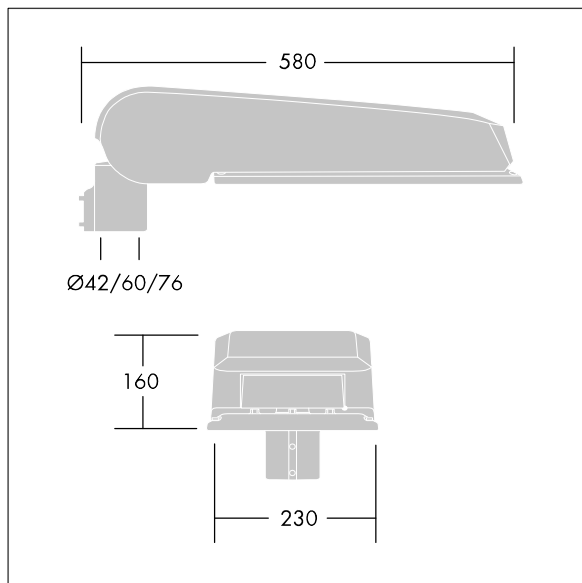

CivITEQ

Een groot model LED-straatverlichting lantaarn met 72 LEDs, aangedreven aan 700mA met Smalle Weg optiek. niet stuurbaar voorschakelapparaat. elektrische Klasse I, IP66, IK08. Behuizing: gegoten aluminium (EN AC-44300), (onbekend) Lichtgrijs, 150 geschuurd, getextureerd (nagenoeg RAL 9006). Afscherming: gehard vlak glas. Schroeven: roestvrij staal, Ecolubric® behandeld. Geleverd met Ø60mm spigotadapter die als post-top (0°/5°/10° tilt) of zij-invoer (-20°/-15°/-10°/-5°/0° tilt) kan worden gemonteerd. BPxyzz: Autonome reductie bi-power (dubbel vermogen) (x: uur vóór middernacht, y: uur na middernacht, zz: reductie (%)) Compleet met 4000K LED.

Afmetingen 580 x 230 x 160 mm
 Armatuurvermogen: 147,3 W
 Lichtstroom van armatuur: 23222 lm
 Lichtrendement van armatuur: 158 lm/W
 Gewicht: 9,51 kg
 Scx: 0.115 m²

TLG_CTEQ_F_LMTP72LEDPDB.jpg

TLG_CETQ_M_L.wmf