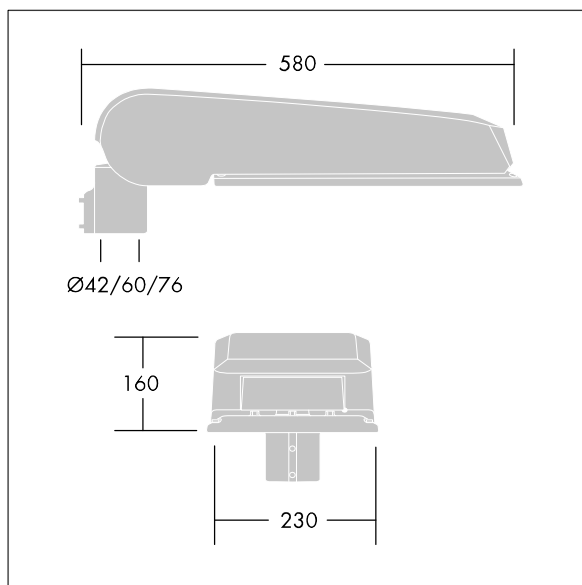

CivITEQ

Een groot model LED-straatverlichting lantaarn met 72 LEDs, aangedreven aan 500mA met Smalle Weg optiek. niet stuurbaar voorschakelapparaat. elektrische Klasse I, IP66, IK08. Behuizing: gegoten aluminium (EN AC-44300), (onbekend) Lichtgrijs, 150 geschuurd, getextureerd (nagenoeg RAL 9006). Afscherming: gehard vlak glas. Schroeven: roestvrij staal, Ecolubric® behandeld. Geleverd met Ø60mm spigotadapter die als post-top (0°/5°/10° tilt) of zij-invoer (-20°/-15°/-10°/-5°/0° tilt) kan worden gemonteerd. BPxyz: Autonome reductie bi-power (dubbel vermogen) (x: uur vóór middernacht, y: uur na middernacht, zz: reductie (%)) Compleet met 4000K LED.

Afmetingen 580 x 230 x 160 mm
 Armatuurvermogen: 104,8 W
 Lichtstroom van armatuur: 17588 lm
 Lichtrendement van armatuur: 168 lm/W
 Gewicht: 9,54 kg
 Scx: 0.115 m²

TLG_CTEQ_F_LMTP72LEDPDB.jpg

TLG_CETQ_M_L.wmf