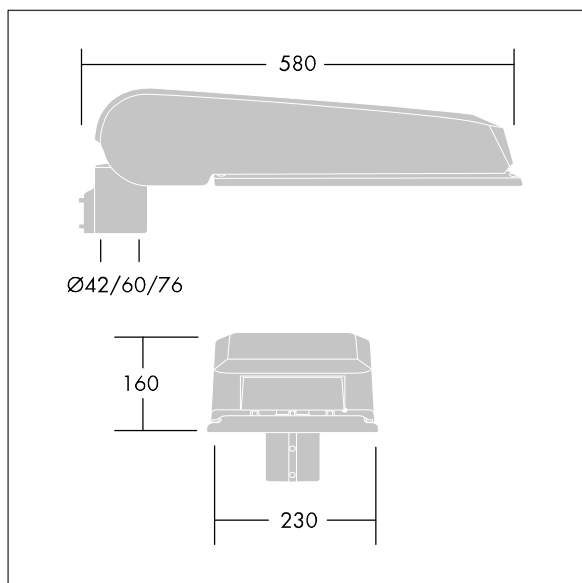

## CiviTEQ

Een groot model LED-straatverlichting lantaarn met 72 LEDs, aangedreven aan 350mA met Smalle Weg optiek. niet stuurbaar voorschakelapparaat. elektrische Klasse I, IP66, IK08. Behuizing: gegoten aluminium (EN AC-44300), (onbekend) Lichtgrijs, 150 geschuurd, getextureerd (nagenoeg RAL 9006). Afscherming: gehard vlak glas. Schroeven: roestvrij staal, Ecolubric® behandeld. Geleverd met Ø60mm spigotadapter die als post-top (0°/5°/10° tilt) of zij-invoer (-20°/-15°/-10°/-5°/0° tilt) kan worden gemonteerd. BPxyz: Autonome reductie bi-power (dubbel vermogen) (x: uur vóór middernacht, y: uur na middernacht, zz: reductie (%)) Compleet met 4000K LED.

Afmetingen 580 x 230 x 160 mm  
 Armatuurvermogen: 73,2 W  
 Lichtstroom van armatuur: 12893 lm  
 Lichtrendement van armatuur: 176 lm/W  
 Gewicht: 9,54 kg  
 Scx: 0.115 m<sup>2</sup>

TLG\_CTEQ\_F\_LMTP72LEDPDB.jpg