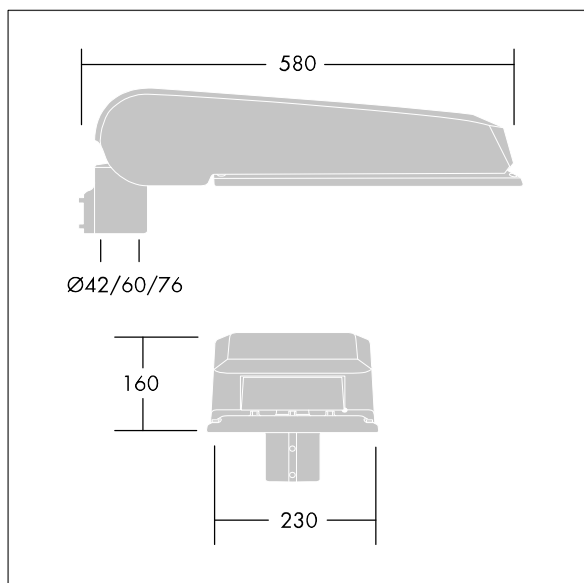

## CiviTEQ

Een groot model LED-straatverlichting lantaarn met 72 LEDs, aangedreven aan 350mA met Smalle Weg optiek. niet stuurbaar voorschakelapparaat. elektrische Klasse I, IP66, IK08. Behuizing: gegoten aluminium (EN AC-44300), (onbekend) Lichtgrijs, 150 geschuurd, getextureerd (nagenoeg RAL 9006). Afscherming: gehard vlak glas. Schroeven: roestvrij staal, Ecolubric® behandeld. Geleverd met Ø60mm spigotadapter die als post-top (0°/5°/10° tilt) of zij-invoer (-20°/-15°/-10°/-5°/0° tilt) kan worden gemonteerd. BPxyzz: Autonome reductie bi-power (dubbel vermogen) (x: uur vóór middernacht, y: uur na middernacht, zz: reductie (%)) Compleet met 4000K LED.

Afmetingen 580 x 230 x 160 mm  
 Armatuurvermogen: 73,2 W  
 Lichtstroom van armatuur: 12893 lm  
 Lichtrendement van armatuur: 176 lm/W  
 Gewicht: 9,54 kg  
 Scx: 0.115 m<sup>2</sup>

TLG\_CTEQ\_F\_LMTP72LEDPDB.jpg