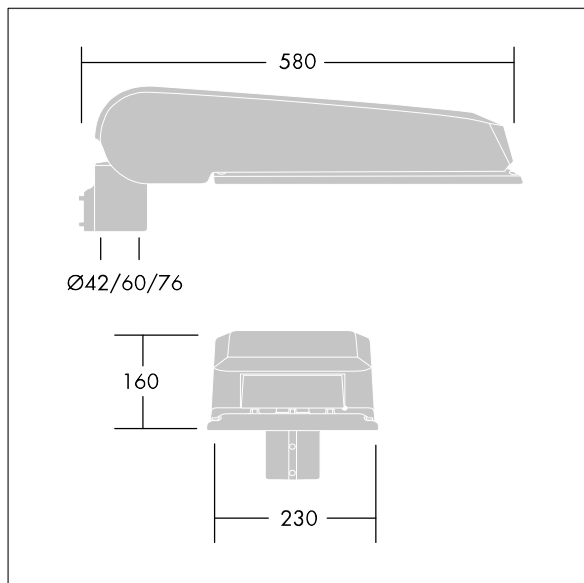

CiviTEQ

Een groot model LED-straatverlichting lantaarn met 60 LEDs, aangedreven aan 500mA met Smalle Weg optiek. niet stuurbaar voorschakelapparatuur. elektrische Klasse I, IP66, IK08. Behuizing: gegoten aluminium (EN AC-44300), (onbekend) Lichtgrijs, 150 geschuurd, getextureerd (nagenoeg RAL 9006). Afscherming: gehard vlak glas. Schroeven: roestvrij staal, Ecolubric® behandeld. Geleverd met Ø60mm spigotadapter die als post-top (0°/5°/10° tilt) of zij-invoer (-20°/-15°/-10°/-5°/0° tilt) kan worden gemonteerd. BPxyzz: Autonome reductie bi-power (dubbel vermogen) (x: uur vóór middernacht, y: uur na middernacht, zz: reductie (%)) Compleet met 4000K LED.

Afmetingen 580 x 230 x 160 mm
 Armatuurvermogen: 88,3 W
 Lichtstroom van armatuur: 14771 lm
 Lichtrendement van armatuur: 167 lm/W
 Gewicht: 9,43 kg
 Scx: 0.115 m²

TLG_CTEQ_F_LMTP72LEDPDB.jpg

TLG_CETQ_M_L.wmf