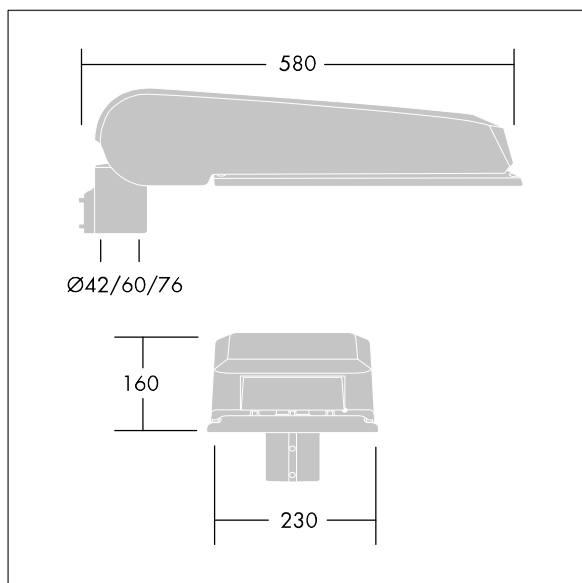

CiviTEQ

Een groot model LED-straatverlichting lantaarn met 60 LEDs, aangedreven aan 350mA met Smalle Weg optiek. niet stuurbaar voorschakelapparaat. elektrische Klasse I, IP66, IK08. Behuizing: gegoten aluminium (EN AC-44300), (onbekend) Lichtgrijs, 150 geschuurd, getextureerd (nagenoeg RAL 9006). Afscherming: gehard vlak glas. Schroeven: roestvrij staal, Ecolubric® behandeld. Geleverd met Ø60mm spigotadapter die als post-top (0°/5°/10° tilt) of zij-invoer (-20°/-15°/-10°/-5°/0° tilt) kan worden gemonteerd. BPxyzz: Autonome reductie bi-power (dubbel vermogen) (x: uur vóór middernacht, y: uur na middernacht, zz: reductie (%)) Compleet met 4000K LED.

Afmetingen 580 x 230 x 160 mm
 Armatuurvermogen: 62,2 W
 Lichtstroom van armatuur: 10791 lm
 Lichtrendement van armatuur: 173 lm/W
 Gewicht: 9,43 kg
 Scx: 0.115 m²

TLG_CTEQ_F_LMTP72LEDPDB.jpg

TLG_CETQ_M_L.wmf