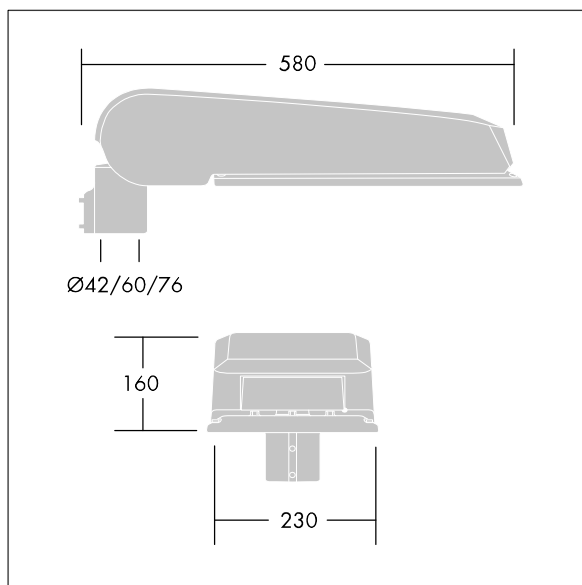

CiviTEQ

Een groot model LED-straatverlichting lantaarn met 48 LEDs, aangedreven aan 700mA met Smalle Weg optiek. niet stuurbaar voorschakelapparaat. elektrische Klasse I, IP66, IK08. Behuizing: gegoten aluminium (EN AC-44300), (onbekend) Lichtgrijs, 150 geschuurd, getextureerd (nagenoeg RAL 9006). Afscherming: gehard vlak glas. Schroeven: roestvrij staal, Ecolubric® behandeld. Geleverd met Ø60mm spigotadapter die als post-top (0°/5°/10° tilt) of zij-invoer (-20°/-15°/-10°/-5°/0° tilt) kan worden gemonteerd. BPxyz: Autonome reductie bi-power (dubbel vermogen) (x: uur vóór middernacht, y: uur na middernacht, zz: reductie (%)) Compleet met 4000K LED.

Afmetingen 580 x 230 x 160 mm
 Armatuurvermogen: 100,4 W
 Lichtstroom van armatuur: 15900 lm
 Lichtrendement van armatuur: 158 lm/W
 Gewicht: 9,39 kg
 Scx: 0.115 m²

TLG_CTEQ_F_LMTP72LEDPDB.jpg

TLG_CETQ_M_L.wmf