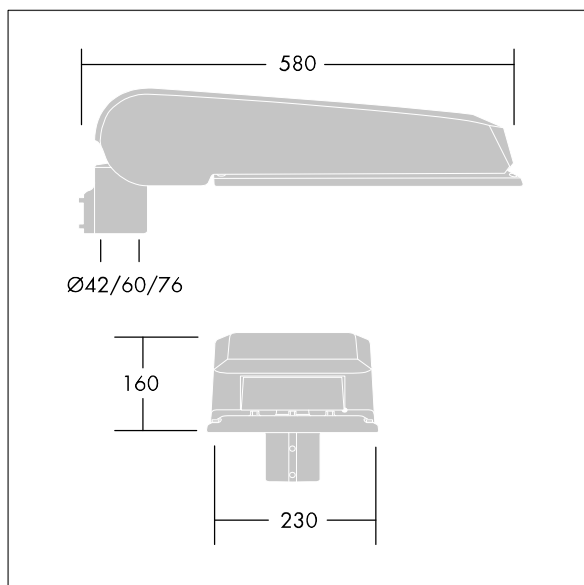

CivITEQ

Een groot model LED-straatverlichting lantaarn met 48 LEDs, aangedreven aan 500mA met Smalle Weg optiek. niet stuurbaar voorschakelapparatuur. elektrische Klasse I, IP66, IK08. Behuizing: gegoten aluminium (EN AC-44300), (onbekend) Lichtgrijs, 150 geschuurd, getextureerd (nagenoeg RAL 9006). Afscherming: gehard vlak glas. Schroeven: roestvrij staal, Ecolubric® behandeld. Geleverd met Ø60mm spigotadapter die als post-top (0°/5°/10° tilt) of zij-invoer (-20°/-15°/-10°/-5°/0° tilt) kan worden gemonteerd. BPxyz: Autonome reductie bi-power (dubbel vermogen) (x: uur vóór middernacht, y: uur na middernacht, zz: reductie (%)) Compleet met 4000K LED.

Afmetingen 580 x 230 x 160 mm
 Armatuurvermogen: 70,7 W
 Lichtstroom van armatuur: 11898 lm
 Lichtrendement van armatuur: 168 lm/W
 Gewicht: 8,95 kg
 Scx: 0.115 m²

TLG_CTEQ_F_LMTP72LEDPDB.jpg

TLG_CETQ_M_L.wmf