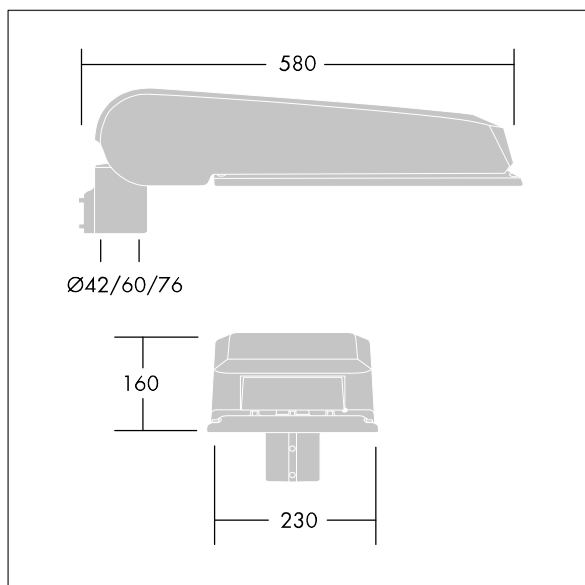

CivITEQ

Een groot model LED-straatverlichting lantaarn met 48 LEDs, aangedreven aan 350mA met Smalle Weg optiek. niet stuurbaar voorschakelapparaat. elektrische Klasse I, IP66, IK08. Behuizing: gegoten aluminium (EN AC-44300), (onbekend) Lichtgrijs, 150 geschuurd, getextureerd (nagenoeg RAL 9006). Afscherming: gehard vlak glas. Schroeven: roestvrij staal, Ecolubric® behandeld. Geleverd met Ø60mm spigotadapter die als post-top (0°/5°/10° tilt) of zij-invoer (-20°/-15°/-10°/-5°/0° tilt) kan worden gemonteerd. BPxyz: Autonome reductie bi-power (dubbel vermogen) (x: uur vóór middernacht, y: uur na middernacht, zz: reductie (%)) Compleet met 4000K LED.

Afmetingen 580 x 230 x 160 mm
 Armatuurvermogen: 49,6 W
 Lichtstroom van armatuur: 8667 lm
 Lichtrendement van armatuur: 175 lm/W
 Gewicht: 8,95 kg
 Scx: 0.115 m²

TLG_CTEQ_F_LMTP72LEDPDB.jpg

TLG_CETQ_M_L.wmf