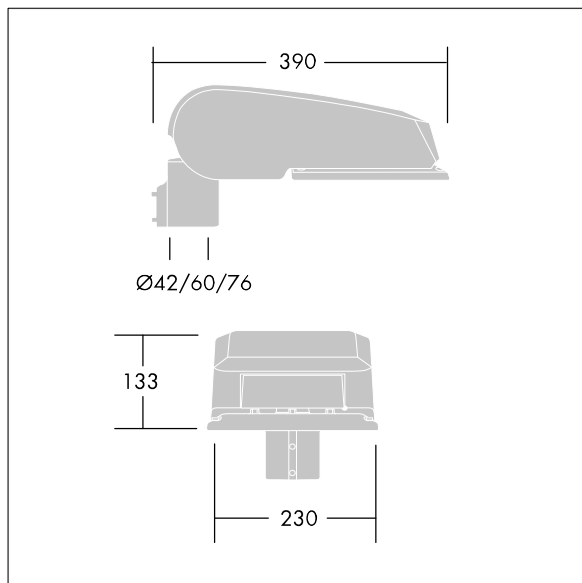

CiviTEQ

Een klein model LED-straatverlichting lantaarn met 36 LEDs, aangedreven aan 700mA met Smalle Weg optiek. niet stuurbaar voorschakelapparaat. elektrische Klasse I, IP66, IK08. Behuizing: gegoten aluminium (EN AC-44300), (onbekend) Lichtgrijs, 150 geschuurd, getextureerd (nagenoeg RAL 9006). Afscherming: gehard vlak glas. Schroeven: roestvrij staal, Ecolubric® behandeld. Geleverd met Ø60mm spigotadapter die als post-top (0°/5°/10° tilt) of zij-invoer (-20°/-15°/-10°/-5°/0° tilt) kan worden gemonteerd. BPxyzz: Autonome reductie bi-power (dubbel vermogen) (x: uur vóór middernacht, y: uur na middernacht, zz: reductie (%)) Compleet met 4000K LED.

Afmetingen 390 x 230 x 133 mm
 Armatuurvermogen: 74,5 W
 Lichtstroom van armatuur: 11747 lm
 Lichtrendement van armatuur: 158 lm/W
 Gewicht: 6,11 kg
 Scx: 0.077 m²

TLG_CTEQ_F_SMTp36LEDPDB.jpg

TLG_CETQ_M_S.wmf