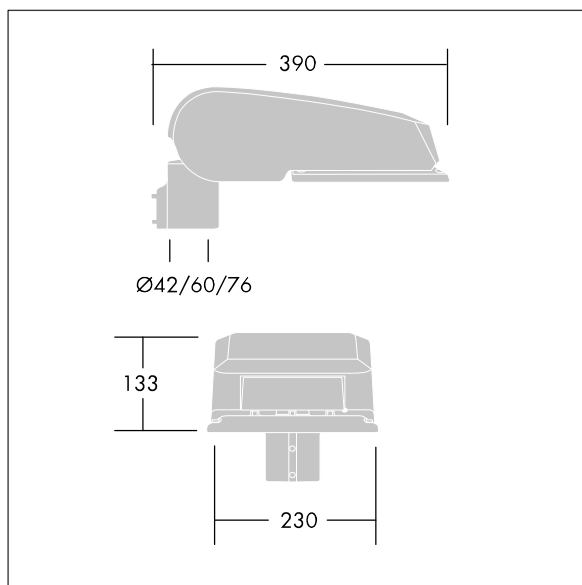

CiviTEQ

Een klein model LED-straatverlichting lantaarn met 36 LEDs, aangedreven aan 500mA met Smalle Weg optiek. niet stuurbaar voorschakelapparaat. elektrische Klasse I, IP66, IK08. Behuizing: gegoten aluminium (EN AC-44300), (onbekend) Lichtgrijs, 150 geschuurd, getextureerd (nagenoeg RAL 9006). Afscherming: gehard vlak glas. Schroeven: roestvrij staal, Ecolubric® behandeld. Geleverd met Ø60mm spigotadapter die als post-top (0°/5°/10° tilt) of zij-invoer (-20°/-15°/-10°/-5°/0° tilt) kan worden gemonteerd. BPxyzz: Autonome reductie bi-power (dubbel vermogen) (x: uur vóór middernacht, y: uur na middernacht, zz: reductie (%)) Compleet met 4000K LED.

Afmetingen 390 x 230 x 133 mm
 Armatuurvermogen: 52,6 W
 Lichtstroom van armatuur: 8853 lm
 Lichtrendement van armatuur: 168 lm/W
 Gewicht: 6,11 kg
 Scx: 0.077 m²

TLG_CTEQ_F_SMTp36LEDPDB.jpg

TLG_CETQ_M_S.wmf