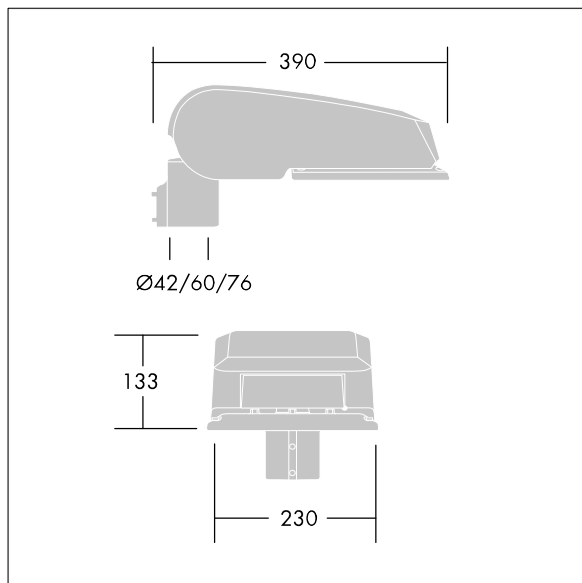

CiviTEQ

Een klein model LED-straatverlichting lantaarn met 24 LEDs, aangedreven aan 1,05A met Smalle Weg optiek. niet stuurbaar voorschakelapparatuur. elektrische Klasse I, IP66, IK08. Behuizing: gegoten aluminium (EN AC-44300), (onbekend) Lichtgrijs, 150 geschuurd, getextureerd (nagenoeg RAL 9006). Afscherming: gehard vlak glas. Schroeven: roestvrij staal, Ecolubric® behandeld. Geleverd met Ø60mm spigotadapter die als post-top (0°/5°/10° tilt) of zij-invoer (-20°/-15°/-10°/-5°/0° tilt) kan worden gemonteerd. BPxyzz: Autonome reductie bi-power (dubbel vermogen) (x: uur vóór middernacht, y: uur na middernacht, zz: reductie (%)) Compleet met 4000K LED.

Afmetingen 390 x 230 x 133 mm
 Armatuurvermogen: 77,5 W
 Lichtstroom van armatuur: 10977 lm
 Lichtrendement van armatuur: 142 lm/W
 Gewicht: 5,84 kg
 Scx: 0.077 m²

TLG_CTEQ_F_SMTP36LEDPDB.jpg

TLG_CETQ_M_S.wmf