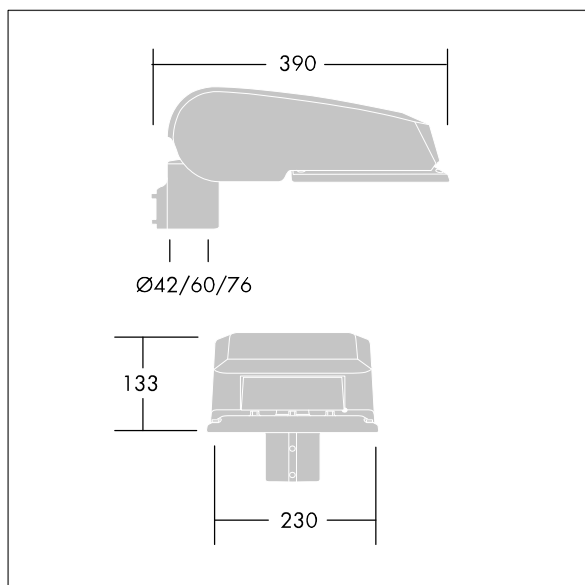

CiviTEQ

Een klein model LED-straatverlichting lantaarn met 24 LEDs, aangedreven aan 1,05A met Smalle Weg optiek. niet stuurbaar voorschakelapparatuur. elektrische Klasse I, IP66, IK08. Behuizing: gegoten aluminium (EN AC-44300), (onbekend) Lichtgrijs, 150 geschuurd, getextureerd (nagenoeg RAL 9006). Afscherming: gehard vlak glas. Schroeven: roestvrij staal, Ecolubric® behandeld. Geleverd met Ø60mm spigotadapter die als post-top (0°/5°/10° tilt) of zij-invoer (-20°/-15°/-10°/-5°/0° tilt) kan worden gemonteerd. BPxyzz: Autonome reductie bi-power (dubbel vermogen) (x: uur vóór middernacht, y: uur na middernacht, zz: reductie (%)) Compleet met 4000K LED.

Afmetingen 390 x 230 x 133 mm

Armatuurvermogen: 77,5 W

Lichtstroom van armatuur: 10977 lm

Lichtrendement van armatuur: 142 lm/W

Gewicht: 5,84 kg

Scx: 0.077 m²

TLG_CTEQ_F_SMTP36LEDPDB.jpg

TLG_CETQ_M_S.wmf