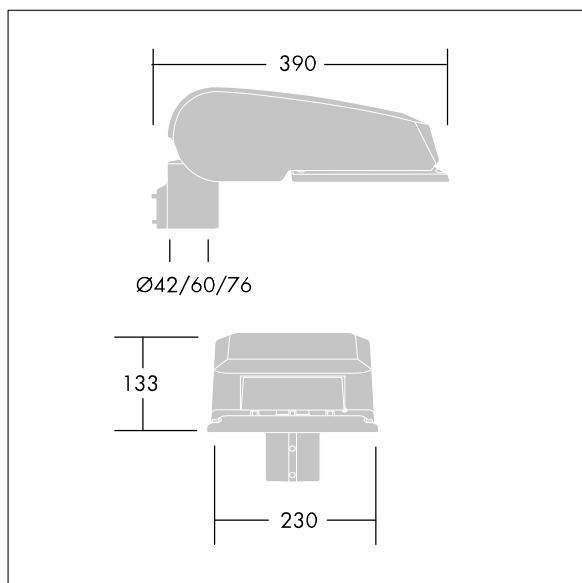

CiviTEQ

Een klein model LED-straatverlichting lantaarn met 24 LEDs, aangedreven aan 700mA met Smalle Weg optiek. niet stuurbaar voorschakelapparatuur. elektrische Klasse I, IP66, IK08. Behuizing: gegoten aluminium (EN AC-44300), (onbekend) Lichtgrijs, 150 geschuurd, getextureerd (nagenoeg RAL 9006). Afscherming: gehard vlak glas. Schroeven: roestvrij staal, Ecolubric® behandeld. Geleverd met Ø60mm spigotadapter die als post-top (0°/5°/10° tilt) of zij-invoer (-20°/-15°/-10°/-5°/0° tilt) kan worden gemonteerd. BPxyzz: Autonome reductie bi-power (dubbel vermogen) (x: uur vóór middernacht, y: uur na middernacht, zz: reductie (%)) Compleet met 4000K LED.

Afmetingen 390 x 230 x 133 mm
 Armatuurvermogen: 51,2 W
 Lichtstroom van armatuur: 7946 lm
 Lichtrendement van armatuur: 155 lm/W
 Gewicht: 5,77 kg
 Scx: 0.077 m²

TLG_CTEQ_F_SMTP36LEDPDB.jpg

TLG_CETQ_M_S.wmf