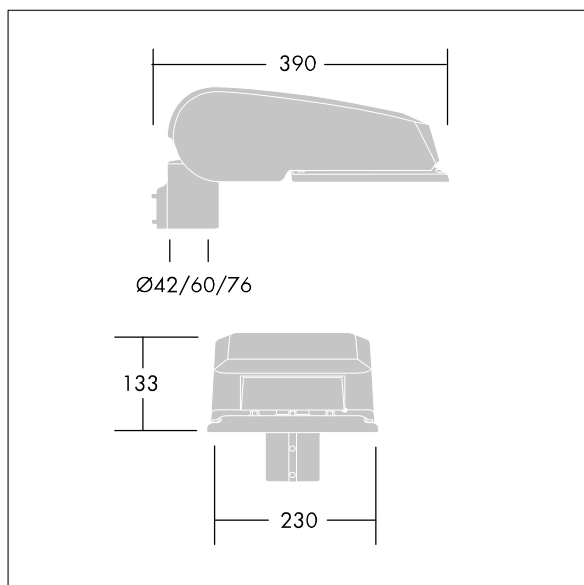

## CiviTEQ

Een klein model LED-straatverlichting lantaarn met 24 LEDs, aangedreven aan 700mA met Smalle Weg optiek. niet stuurbaar voorschakelapparatuur. elektrische Klasse I, IP66, IK08. Behuizing: gegoten aluminium (EN AC-44300), (onbekend) Lichtgrijs, 150 geschuurd, getextureerd (nagenoeg RAL 9006). Afscherming: gehard vlak glas. Schroeven: roestvrij staal, Ecolubric® behandeld. Geleverd met Ø60mm spigotadapter die als post-top (0°/5°/10° tilt) of zij-invoer (-20°/-15°/-10°/-5°/0° tilt) kan worden gemonteerd. BPxyz: Autonome reductie bi-power (dubbel vermogen) (x: uur vóór middernacht, y: uur na middernacht, zz: reductie (%)) Compleet met 4000K LED.

Afmetingen 390 x 230 x 133 mm  
 Armatuurvermogen: 51,2 W  
 Lichtstroom van armatuur: 7946 lm  
 Lichtrendement van armatuur: 155 lm/W  
 Gewicht: 5,77 kg  
 Scx: 0.077 m<sup>2</sup>

TLG\_CTEQ\_F\_SMT36LEDPDB.jpg