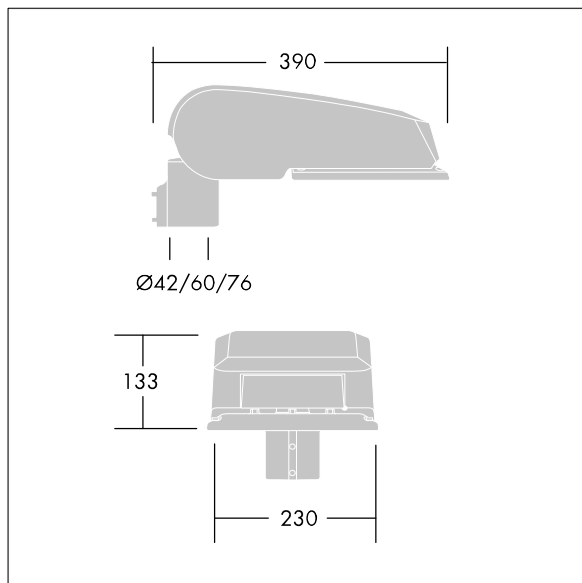

CiviTEQ

Een klein model LED-straatverlichting lantaarn met 24 LEDs, aangedreven aan 500mA met Smalle Weg optiek. niet stuurbaar voorschakelapparaat. elektrische Klasse I, IP66, IK08. Behuizing: gegoten aluminium (EN AC-44300), (onbekend) Lichtgrijs, 150 geschuurd, getextureerd (nagenoeg RAL 9006). Afscherming: gehard vlak glas. Schroeven: roestvrij staal, Ecolubric® behandeld. Geleverd met Ø60mm spigotadapter die als post-top (0°/5°/10° tilt) of zij-invoer (-20°/-15°/-10°/-5°/0° tilt) kan worden gemonteerd. BPxyzz: Autonome reductie bi-power (dubbel vermogen) (x: uur vóór middernacht, y: uur na middernacht, zz: reductie (%)) Compleet met 4000K LED.

Afmetingen 390 x 230 x 133 mm
 Armatuurvermogen: 36,3 W
 Lichtstroom van armatuur: 5949 lm
 Lichtrendement van armatuur: 164 lm/W
 Gewicht: 5,77 kg
 Scx: 0.077 m²

TLG_CTEQ_F_SMTP36LEDPDB.jpg

TLG_CETQ_M_S.wmf