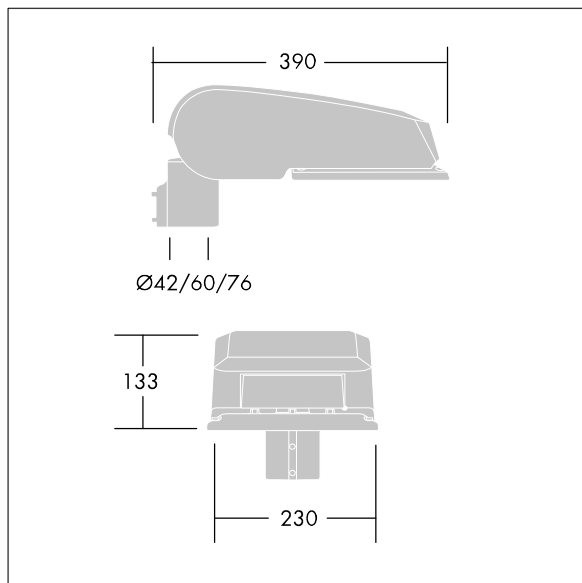

## CiviTEQ

Een klein model LED-straatverlichting lantaarn met 24 LEDs, aangedreven aan 350mA met Smalle Weg optiek. niet stuurbaar voorschakelapparaat. elektrische Klasse I, IP66, IK08. Behuizing: gegoten aluminium (EN AC-44300), (onbekend) Lichtgrijs, 150 geschuurd, getextureerd (nagenoeg RAL 9006). Afscherming: gehard vlak glas. Schroeven: roestvrij staal, Ecolubric® behandeld. Geleverd met Ø60mm spigotadapter die als post-top (0°/5°/10° tilt) of zij-invoer (-20°/-15°/-10°/-5°/0° tilt) kan worden gemonteerd. BPxyz: Autonome reductie bi-power (dubbel vermogen) (x: uur vóór middernacht, y: uur na middernacht, zz: reductie (%)) Compleet met 4000K LED.

Afmetingen 390 x 230 x 133 mm  
 Armatuurvermogen: 25,7 W  
 Lichtstroom van armatuur: 4334 lm  
 Lichtrendement van armatuur: 169 lm/W  
 Gewicht: 5,77 kg  
 Scx: 0.077 m<sup>2</sup>

TLG\_CTEQ\_F\_SMTP36LEDPDB.jpg