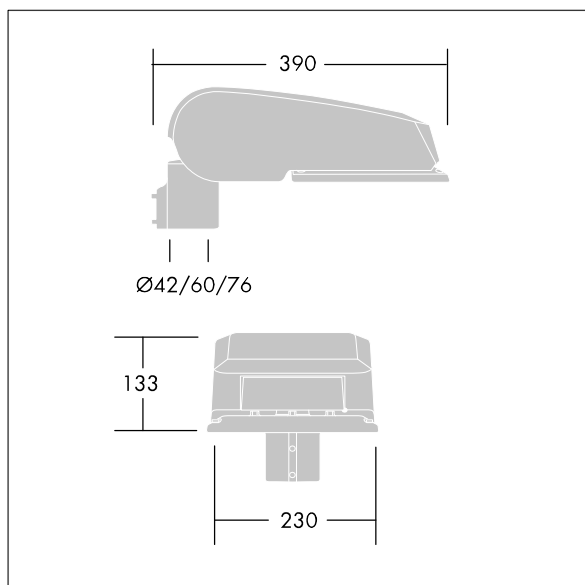

## CiviTEQ

Een klein model LED-straatverlichting lantaarn met 24 LEDs, aangedreven aan 350mA met Smalle Weg optiek. niet stuurbaar voorschakelapparaat. elektrische Klasse I, IP66, IK08. Behuizing: gegoten aluminium (EN AC-44300), (onbekend) Lichtgrijs, 150 geschuurd, getextureerd (nagenoeg RAL 9006). Afscherming: gehard vlak glas. Schroeven: roestvrij staal, Ecolubric® behandeld. Geleverd met Ø60mm spigotadapter die als post-top (0°/5°/10° tilt) of zij-invoer (-20°/-15°/-10°/-5°/0° tilt) kan worden gemonteerd. BPxyz: Autonome reductie bi-power (dubbel vermogen) (x: uur vóór middernacht, y: uur na middernacht, zz: reductie (%)) Compleet met 4000K LED.

Afmetingen 390 x 230 x 133 mm  
 Armatuurvermogen: 25,7 W  
 Lichtstroom van armatuur: 4334 lm  
 Lichtrendement van armatuur: 169 lm/W  
 Gewicht: 5,77 kg  
 Scx: 0.077 m<sup>2</sup>

TLG\_CTEQ\_F\_SMTP36LEDPDB.jpg