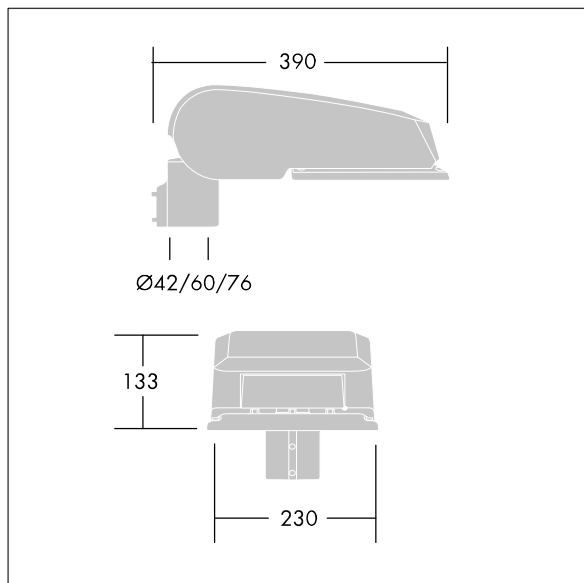

## CiviTEQ

Een klein model LED-straatverlichting lantaarn met 12 LEDs, aangedreven aan 1,05A met Smalle Weg optiek. niet stuurbaar voorschakelapparatuur. elektrische Klasse I, IP66, IK08. Behuizing: gegoten aluminium (EN AC-44300), (onbekend) Lichtgrijs, 150 geschuurd, getextureerd (nagenoeg RAL 9006). Afscherming: gehard vlak glas. Schroeven: roestvrij staal, Ecolubric® behandeld. Geleverd met Ø60mm spigotadapter die als post-top (0°/5°/10° tilt) of zij-invoer (-20°/-15°/-10°/-5°/0° tilt) kan worden gemonteerd. BPxyzz: Autonome reductie bi-power (dubbel vermogen) (x: uur vóór middernacht, y: uur na middernacht, zz: reductie (%)) Compleet met 4000K LED.

Afmetingen 390 x 230 x 133 mm  
 Armatuurvermogen: 40,5 W  
 Lichtstroom van armatuur: 5644 lm  
 Lichtrendement van armatuur: 139 lm/W  
 Gewicht: 5,68 kg  
 Scx: 0.077 m<sup>2</sup>

TLG\_CTEQ\_F\_SMTp36LEDPDB.jpg