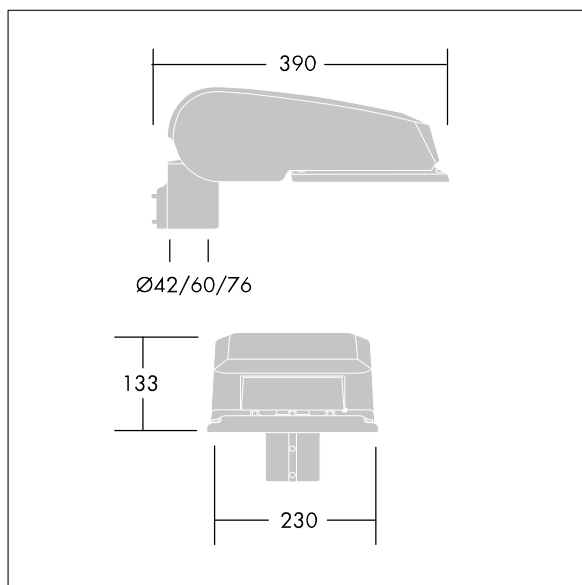

CiviTEQ

Een klein model LED-straatverlichting lantaarn met 12 LEDs, aangedreven aan 350mA met Smalle Weg optiek. niet stuurbaar voorschakelapparaat. elektrische Klasse I, IP66, IK08. Behuizing: gegoten aluminium (EN AC-44300), (onbekend) Lichtgrijs, 150 geschuurd, getextureerd (nagenoeg RAL 9006). Afscherming: gehard vlak glas. Schroeven: roestvrij staal, Ecolubric® behandeld. Geleverd met Ø60mm spigotadapter die als post-top (0°/5°/10° tilt) of zij-invoer (-20°/-15°/-10°/-5°/0° tilt) kan worden gemonteerd. BPxyzz: Autonome reductie bi-power (dubbel vermogen) (x: uur vóór middernacht, y: uur na middernacht, zz: reductie (%)) Compleet met 4000K LED.

Afmetingen 390 x 230 x 133 mm
 Armatuurvermogen: 13,8 W
 Lichtstroom van armatuur: 2176 lm
 Lichtrendement van armatuur: 158 lm/W
 Gewicht: 5,69 kg
 Scx: 0.077 m²

TLG_CTEQ_F_SMT36LEDPDB.jpg

TLG_CETQ_M_S.wmf