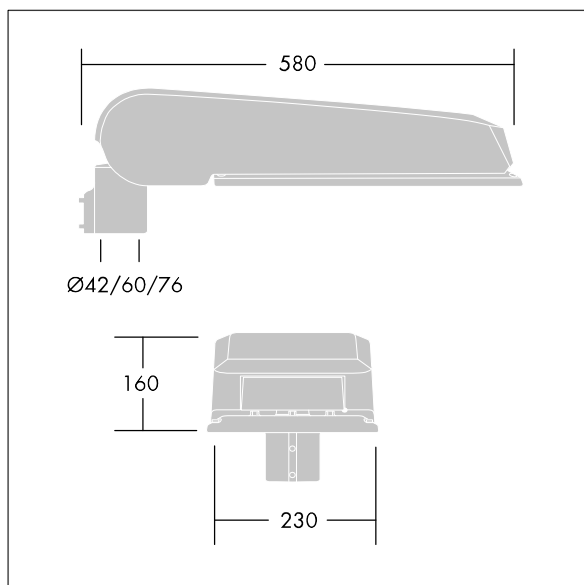

CivITEQ

Een groot model LED-straatverlichting lantaarn met 72 LEDs, aangedreven aan 700mA met Smalle Weg optiek. niet stuurbaar voorschakelapparaat. elektrische Klasse II, IP66, IK08. Behuizing: gegoten aluminium (EN AC-44300), (onbekend) Lichtgrijs, 150 geschuurd, getextureerd (nagenoeg RAL 9006). Afscherming: gehard vlak glas. Schroeven: roestvrij staal, Ecolubric® behandeld. Geleverd met Ø60mm spigotadapter die als post-top (0°/5°/10° tilt) of zij-invoer (-20°/-15°/-10°/-5°/0° tilt) kan worden gemonteerd. BPxyzz: Autonome reductie bi-power (dubbel vermogen) (x: uur vóór middernacht, y: uur na middernacht, zz: reductie (%)) Compleet met 4000K LED.

Afmetingen 580 x 230 x 160 mm
 Armatuurvermogen: 147,3 W
 Lichtstroom van armatuur: 23222 lm
 Lichtrendement van armatuur: 158 lm/W
 Gewicht: 9,47 kg
 Scx: 0.115 m²

TLG_CTEQ_F_LMTP72LEDPDB.jpg

TLG_CETQ_M_L.wmf