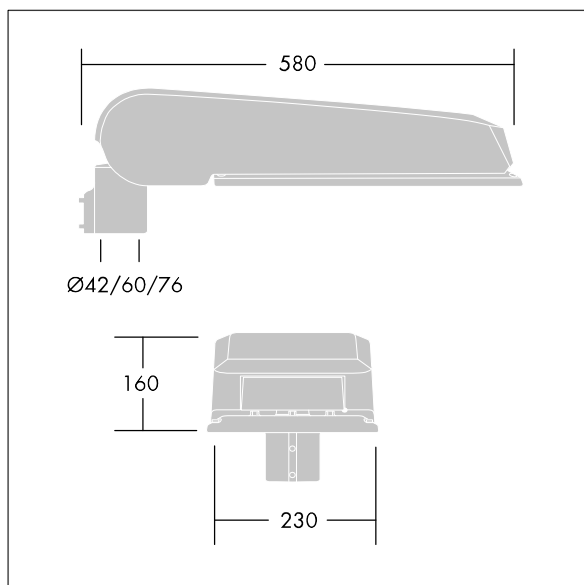

CivITEQ

Een groot model LED-straatverlichting lantaarn met 72 LEDs, aangedreven aan 500mA met Smalle Weg optiek. niet stuurbaar voorschakelapparaat. elektrische Klasse II, IP66, IK08. Behuizing: gegoten aluminium (EN AC-44300), (onbekend) Lichtgrijs, 150 geschuurd, getextureerd (nagenoeg RAL 9006). Afscherming: gehard vlak glas. Schroeven: roestvrij staal, Ecolubric® behandeld. Geleverd met Ø60mm spigotadapter die als post-top (0°/5°/10° tilt) of zij-invoer (-20°/-15°/-10°/-5°/0° tilt) kan worden gemonteerd. BPxyz: Autonome reductie bi-power (dubbel vermogen) (x: uur vóór middernacht, y: uur na middernacht, zz: reductie (%)) Compleet met 4000K LED.

Afmetingen 580 x 230 x 160 mm
 Armatuurvermogen: 104,8 W
 Lichtstroom van armatuur: 17588 lm
 Lichtrendement van armatuur: 168 lm/W
 Gewicht: 9,5 kg
 Scx: 0.115 m²

TLG_CTEQ_F_LMTP72LEDPDB.jpg

TLG_CETQ_M_L.wmf