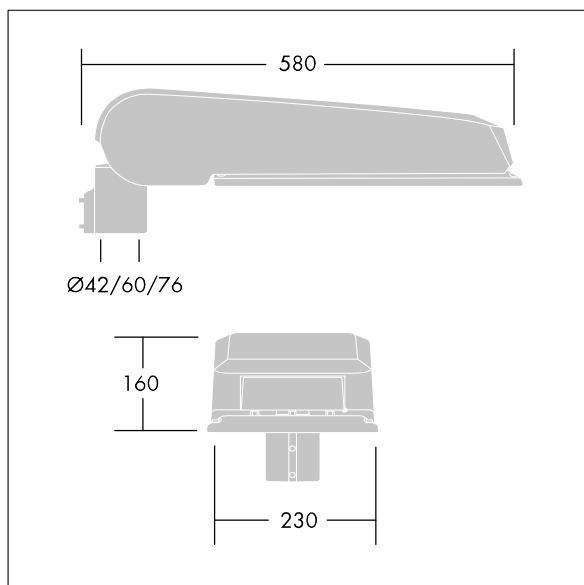

## CiviTEQ

Een groot model LED-straatverlichting lantaarn met 72 LEDs, aangedreven aan 500mA met Smalle Weg optiek. niet stuurbaar voorschakelapparaat. elektrische Klasse II, IP66, IK08. Behuizing: gegoten aluminium (EN AC-44300), (onbekend) Lichtgrijs, 150 geschuurd, getextureerd (nagenoeg RAL 9006). Afscherming: gehard vlak glas. Schroeven: roestvrij staal, Ecolubric® behandeld. Geleverd met Ø60mm spigotadapter die als post-top (0°/5°/10° tilt) of zij-invoer (-20°/-15°/-10°/-5°/0° tilt) kan worden gemonteerd. BPxyz: Autonome reductie bi-power (dubbel vermogen) (x: uur vóór middernacht, y: uur na middernacht, zz: reductie (%)) Compleet met 4000K LED.

Afmetingen 580 x 230 x 160 mm  
 Armatuurvermogen: 104,8 W  
 Lichtstroom van armatuur: 17588 lm  
 Lichtrendement van armatuur: 168 lm/W  
 Gewicht: 9,5 kg  
 Scx: 0.115 m<sup>2</sup>

TLG\_CTEQ\_F\_LMTP72LEDPDB.jpg