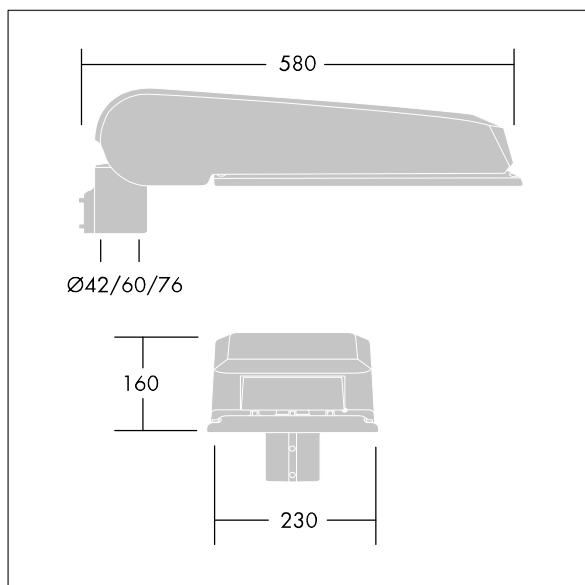

## CiviTEQ

Een groot model LED-straatverlichting lantaarn met 60 LEDs, aangedreven aan 350mA met Smalle Weg optiek. niet stuurbaar voorschakelapparatuur. elektrische Klasse II, IP66, IK08. Behuizing: gegoten aluminium (EN AC-44300), (onbekend) Lichtgrijs, 150 geschuurd, getextureerd (nagenoeg RAL 9006). Afscherming: gehard vlak glas. Schroeven: roestvrij staal, Ecolubric® behandeld. Geleverd met Ø60mm spigotadapter die als post-top (0°/5°/10° tilt) of zij-invoer (-20°/-15°/-10°/-5°/0° tilt) kan worden gemonteerd. BPxyzz: Autonome reductie bi-power (dubbel vermogen) (x: uur vóór middernacht, y: uur na middernacht, zz: reductie (%)) Compleet met 4000K LED.

Afmetingen 580 x 230 x 160 mm  
 Armatuurvermogen: 62,2 W  
 Lichtstroom van armatuur: 10791 lm  
 Lichtrendement van armatuur: 173 lm/W  
 Gewicht: 9,39 kg  
 Scx: 0.115 m<sup>2</sup>

TLG\_CTEQ\_F\_LMTP72LEDPDB.jpg