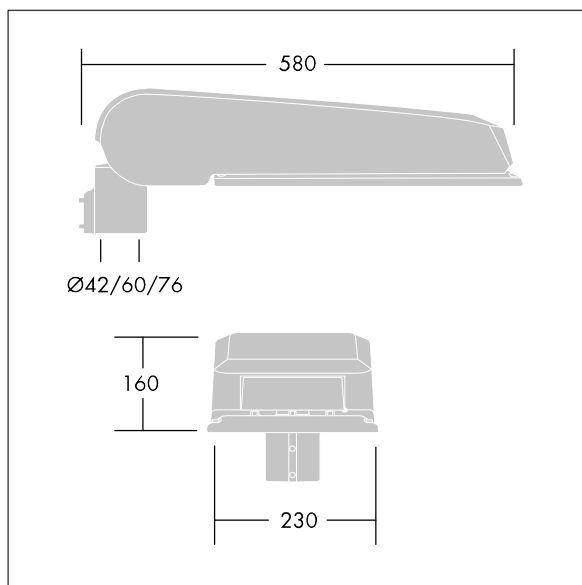

CiviTEQ

Een groot model LED-straatverlichting lantaarn met 48 LEDs, aangedreven aan 700mA met Smalle Weg optiek. niet stuurbaar voorschakelapparaat. elektrische Klasse II, IP66, IK08. Behuizing: gegoten aluminium (EN AC-44300), (onbekend) Lichtgrijs, 150 geschuurd, getextureerd (nagenoeg RAL 9006). Afscherming: gehard vlak glas. Schroeven: roestvrij staal, Ecolubric® behandeld. Geleverd met Ø60mm spigotadapter die als post-top (0°/5°/10° tilt) of zij-invoer (-20°/-15°/-10°/-5°/0° tilt) kan worden gemonteerd. BPxyz: Autonome reductie bi-power (dubbel vermogen) (x: uur vóór middernacht, y: uur na middernacht, zz: reductie (%)) Compleet met 4000K LED.

Afmetingen 580 x 230 x 160 mm
 Armatuurvermogen: 100,4 W
 Lichtstroom van armatuur: 15900 lm
 Lichtrendement van armatuur: 158 lm/W
 Gewicht: 9,35 kg
 Scx: 0.115 m²

TLG_CTEQ_F_LMTP72LEDPDB.jpg

TLG_CETQ_M_L.wmf