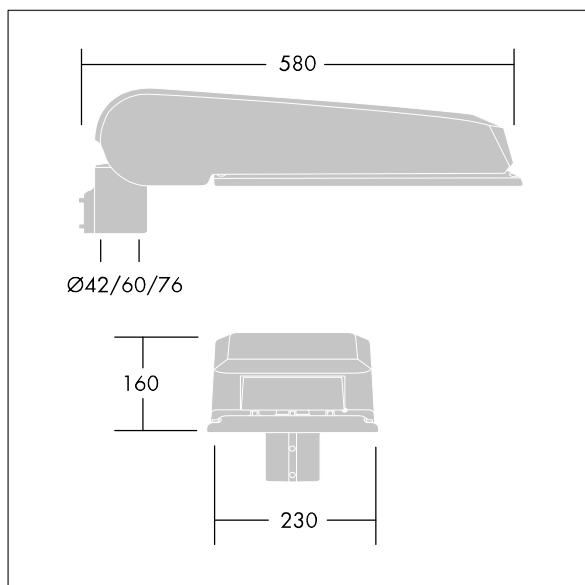

## CivITEQ

Een groot model LED-straatverlichting lantaarn met 48 LEDs, aangedreven aan 500mA met Smalle Weg optiek. niet stuurbaar voorschakelapparaat. elektrische Klasse II, IP66, IK08. Behuizing: gegoten aluminium (EN AC-44300), (onbekend) Lichtgrijs, 150 geschuurd, getextureerd (nagenoeg RAL 9006). Afscherming: gehard vlak glas. Schroeven: roestvrij staal, Ecolubric® behandeld. Geleverd met Ø60mm spigotadapter die als post-top (0°/5°/10° tilt) of zij-invoer (-20°/-15°/-10°/-5°/0° tilt) kan worden gemonteerd. BPxyz: Autonome reductie bi-power (dubbel vermogen) (x: uur vóór middernacht, y: uur na middernacht, zz: reductie (%)) Compleet met 4000K LED.

Afmetingen 580 x 230 x 160 mm  
 Armatuurvermogen: 70,7 W  
 Lichtstroom van armatuur: 11898 lm  
 Lichtrendement van armatuur: 168 lm/W  
 Gewicht: 8,91 kg  
 Scx: 0.115 m<sup>2</sup>

TLG\_CTEQ\_F\_LMTP72LEDPDB.jpg