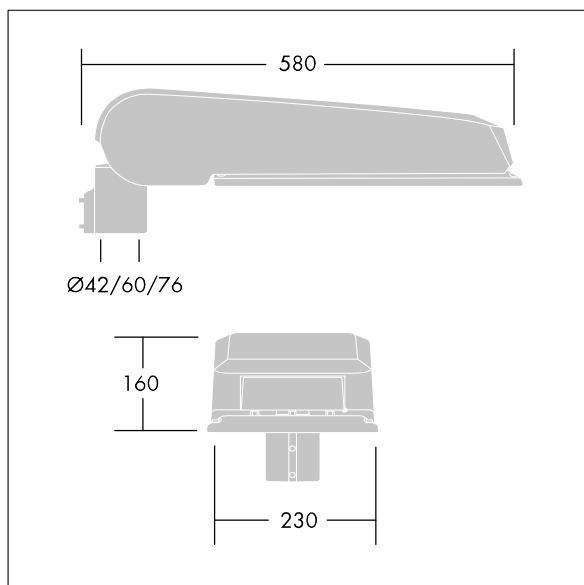

CivITEQ

Een groot model LED-straatverlichting lantaarn met 48 LEDs, aangedreven aan 350mA met Smalle Weg optiek. niet stuurbaar voorschakelapparaat. elektrische Klasse II, IP66, IK08. Behuizing: gegoten aluminium (EN AC-44300), (onbekend) Lichtgrijs, 150 geschuurd, getextureerd (nagenoeg RAL 9006). Afscherming: gehard vlak glas. Schroeven: roestvrij staal, Ecolubric® behandeld. Geleverd met Ø60mm spigotadapter die als post-top (0°/5°/10° tilt) of zij-invoer (-20°/-15°/-10°/-5°/0° tilt) kan worden gemonteerd. BPxyz: Autonome reductie bi-power (dubbel vermogen) (x: uur vóór middernacht, y: uur na middernacht, zz: reductie (%)) Compleet met 4000K LED.

Afmetingen 580 x 230 x 160 mm
 Armatuurvermogen: 49,6 W
 Lichtstroom van armatuur: 8667 lm
 Lichtrendement van armatuur: 175 lm/W
 Gewicht: 8,91 kg
 Scx: 0.115 m²

TLG_CTEQ_F_LMTP72LEDPDB.jpg

TLG_CETQ_M_L.wmf