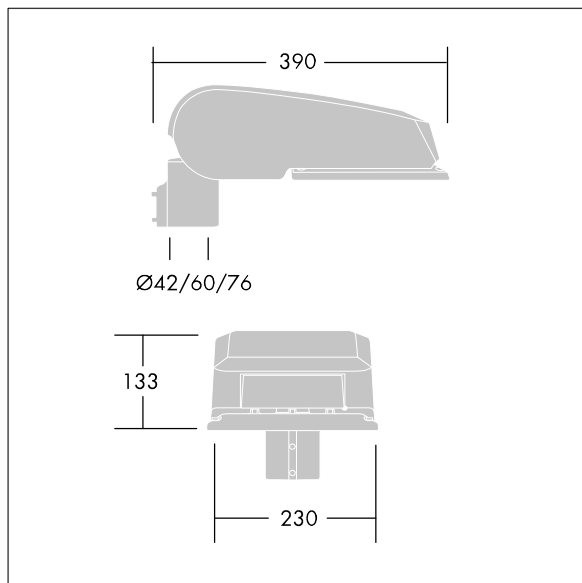

CiviTEQ

Een klein model LED-straatverlichting lantaarn met 36 LEDs, aangedreven aan 500mA met Smalle Weg optiek. niet stuurbaar voorschakelapparaat. elektrische Klasse II, IP66, IK08. Behuizing: gegoten aluminium (EN AC-44300), (onbekend) Lichtgrijs, 150 geschuurd, getextureerd (nagenoeg RAL 9006). Afscherming: gehard vlak glas. Schroeven: roestvrij staal, Ecolubric® behandeld. Geleverd met Ø60mm spigotadapter die als post-top (0°/5°/10° tilt) of zij-invoer (-20°/-15°/-10°/-5°/0° tilt) kan worden gemonteerd. BPxyz: Autonome reductie bi-power (dubbel vermogen) (x: uur vóór middernacht, y: uur na middernacht, zz: reductie (%)) Compleet met 4000K LED.

Afmetingen 390 x 230 x 133 mm
 Armatuurvermogen: 52,6 W
 Lichtstroom van armatuur: 8853 lm
 Lichtrendement van armatuur: 168 lm/W
 Gewicht: 6,08 kg
 Scx: 0.077 m²

TLG_CTEQ_F_SMTp36LEDPDB.jpg

TLG_CETQ_M_S.wmf