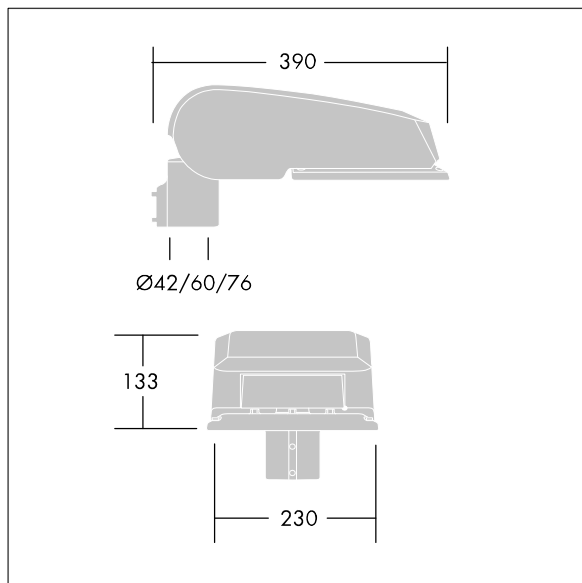

## CiviTEQ

Een klein model LED-straatverlichting lantaarn met 36 LEDs, aangedreven aan 500mA met Smalle Weg optiek. niet stuurbaar voorschakelapparaat. elektrische Klasse II, IP66, IK08. Behuizing: gegoten aluminium (EN AC-44300), (onbekend) Lichtgrijs, 150 geschuurd, getextureerd (nagenoeg RAL 9006). Afscherming: gehard vlak glas. Schroeven: roestvrij staal, Ecolubric® behandeld. Geleverd met Ø60mm spigotadapter die als post-top (0°/5°/10° tilt) of zij-invoer (-20°/-15°/-10°/-5°/0° tilt) kan worden gemonteerd. BPxyz: Autonome reductie bi-power (dubbel vermogen) (x: uur vóór middernacht, y: uur na middernacht, zz: reductie (%)) Compleet met 4000K LED.

Afmetingen 390 x 230 x 133 mm  
 Armatuurvermogen: 52,6 W  
 Lichtstroom van armatuur: 8853 lm  
 Lichtrendement van armatuur: 168 lm/W  
 Gewicht: 6,08 kg  
 Scx: 0.077 m<sup>2</sup>

TLG\_CTEQ\_F\_SMTP36LEDPDB.jpg