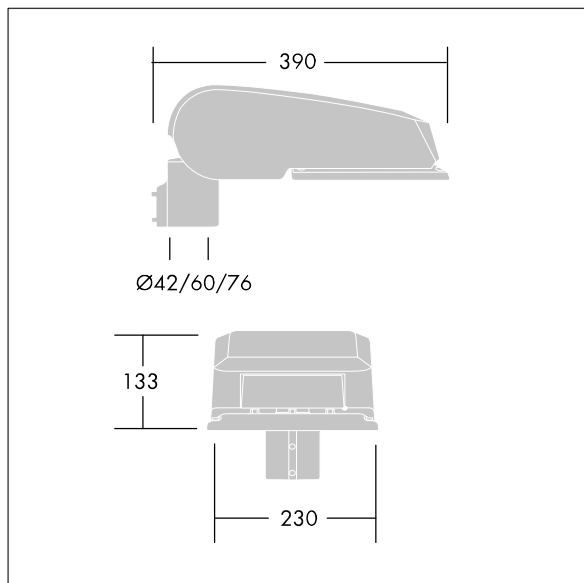

CiviTEQ

Een klein model LED-straatverlichting lantaarn met 24 LEDs, aangedreven aan 700mA met Smalle Weg optiek. niet stuurbaar voorschakelapparaat. elektrische Klasse II, IP66, IK08. Behuizing: gegoten aluminium (EN AC-44300), (onbekend) Lichtgrijs, 150 geschuurd, getextureerd (nagenoeg RAL 9006). Afscherming: gehard vlak glas. Schroeven: roestvrij staal, Ecolubric® behandeld. Geleverd met Ø60mm spigotadapter die als post-top (0°/5°/10° tilt) of zij-invoer (-20°/-15°/-10°/-5°/0° tilt) kan worden gemonteerd. BPxyz: Autonome reductie bi-power (dubbel vermogen) (x: uur vóór middernacht, y: uur na middernacht, zz: reductie (%)) Compleet met 4000K LED.

Afmetingen 390 x 230 x 133 mm
 Armatuurvermogen: 51,2 W
 Lichtstroom van armatuur: 7946 lm
 Lichtrendement van armatuur: 155 lm/W
 Gewicht: 5,74 kg
 Scx: 0.077 m²

TLG_CTEQ_F_SMTp36LEDPDB.jpg

TLG_CETQ_M_S.wmf