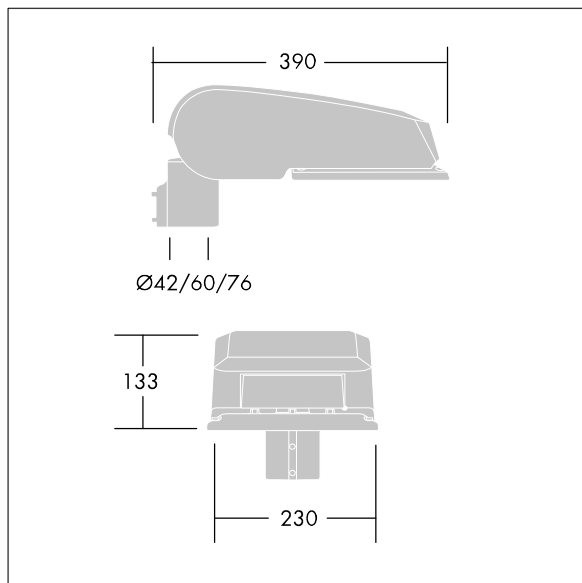

CiviTEQ

Een klein model LED-straatverlichting lantaarn met 24 LEDs, aangedreven aan 700mA met Smalle Weg optiek. niet stuurbaar voorschakelapparaat. elektrische Klasse II, IP66, IK08. Behuizing: gegoten aluminium (EN AC-44300), (onbekend) Lichtgrijs, 150 geschuurd, getextureerd (nagenoeg RAL 9006). Afscherming: gehard vlak glas. Schroeven: roestvrij staal, Ecolubric® behandeld. Geleverd met Ø60mm spigotadapter die als post-top (0°/5°/10° tilt) of zij-invoer (-20°/-15°/-10°/-5°/0° tilt) kan worden gemonteerd. BPxyz: Autonome reductie bi-power (dubbel vermogen) (x: uur vóór middernacht, y: uur na middernacht, zz: reductie (%)) Compleet met 4000K LED.

Afmetingen 390 x 230 x 133 mm
 Armatuurvermogen: 51,2 W
 Lichtstroom van armatuur: 7946 lm
 Lichtrendement van armatuur: 155 lm/W
 Gewicht: 5,74 kg
 Scx: 0.077 m²

TLG_CTEQ_F_SMTP36LEDPDB.jpg

TLG_CETQ_M_S.wmf