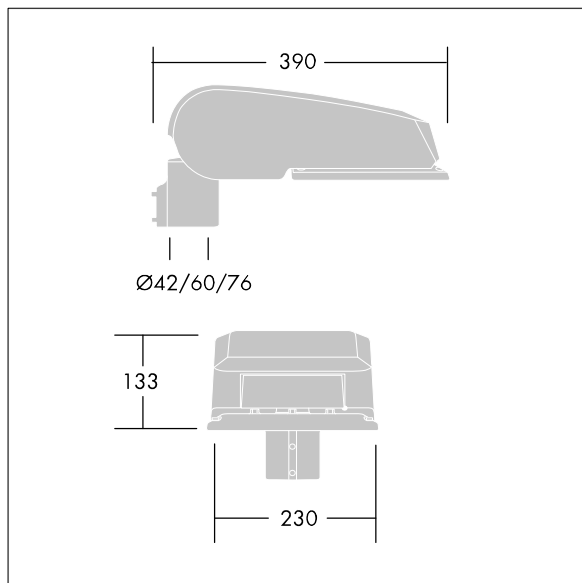

## CiviTEQ

Een klein model LED-straatverlichting lantaarn met 24 LEDs, aangedreven aan 500mA met Smalle Weg optiek. niet stuurbaar voorschakelapparaat. elektrische Klasse II, IP66, IK08. Behuizing: gegoten aluminium (EN AC-44300), (onbekend) Lichtgrijs, 150 geschuurd, getextureerd (nagenoeg RAL 9006). Afscherming: gehard vlak glas. Schroeven: roestvrij staal, Ecolubric® behandeld. Geleverd met Ø60mm spigotadapter die als post-top (0°/5°/10° tilt) of zij-invoer (-20°/-15°/-10°/-5°/0° tilt) kan worden gemonteerd. BPxyzz: Autonome reductie bi-power (dubbel vermogen) (x: uur vóór middernacht, y: uur na middernacht, zz: reductie (%)) Compleet met 4000K LED.

Afmetingen 390 x 230 x 133 mm  
 Armatuurvermogen: 36,3 W  
 Lichtstroom van armatuur: 5949 lm  
 Lichtrendement van armatuur: 164 lm/W  
 Gewicht: 5,74 kg  
 Scx: 0.077 m<sup>2</sup>

TLG\_CTEQ\_F\_SMTP36LEDPDB.jpg