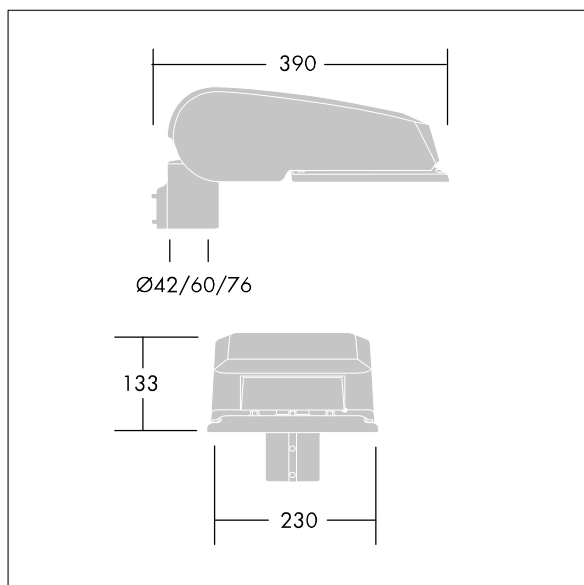

CivITEQ

Een klein model LED-straatverlichting lantaarn met 12 LEDs, aangedreven aan 1,05A met Smalle Weg optiek. niet stuurbaar voorschakelapparatuur. elektrische Klasse II, IP66, IK08. Behuizing: gegoten aluminium (EN AC-44300), (onbekend) Lichtgrijs, 150 geschuurd, getextureerd (nagenoeg RAL 9006). Afscherming: gehard vlak glas. Schroeven: roestvrij staal, Ecolubric® behandeld. Geleverd met Ø60mm spigotadapter die als post-top (0°/5°/10° tilt) of zij-invoer (-20°/-15°/-10°/-5°/0° tilt) kan worden gemonteerd. BPxyzz: Autonome reductie bi-power (dubbel vermogen) (x: uur vóór middernacht, y: uur na middernacht, zz: reductie (%)) Compleet met 4000K LED.

Afmetingen 390 x 230 x 133 mm
 Armatuurvermogen: 40,5 W
 Lichtstroom van armatuur: 5644 lm
 Lichtrendement van armatuur: 139 lm/W
 Gewicht: 5,65 kg
 Scx: 0.077 m²

TLG_CTEQ_F_SMTP36LEDPDB.jpg

TLG_CETQ_M_S.wmf