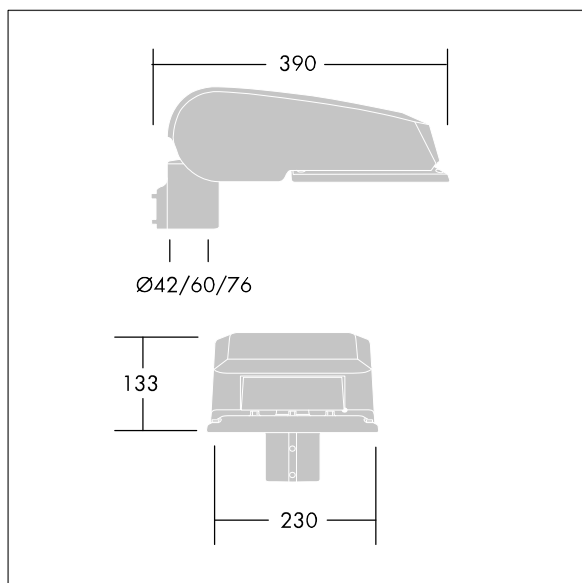

CiviTEQ

Een klein model LED-straatverlichting lantaarn met 12 LEDs, aangedreven aan 700mA met Smalle Weg optiek. niet stuurbaar voorschakelapparaat. elektrische Klasse II, IP66, IK08. Behuizing: gegoten aluminium (EN AC-44300), (onbekend) Lichtgrijs, 150 geschuurd, getextureerd (nagenoeg RAL 9006). Afscherming: gehard vlak glas. Schroeven: roestvrij staal, Ecolubric® behandeld. Geleverd met Ø60mm spigotadapter die als post-top (0°/5°/10° tilt) of zij-invoer (-20°/-15°/-10°/-5°/0° tilt) kan worden gemonteerd. BPxyz: Autonome reductie bi-power (dubbel vermogen) (x: uur vóór middernacht, y: uur na middernacht, zz: reductie (%)) Compleet met 4000K LED.

Afmetingen 390 x 230 x 133 mm
 Armatuurvermogen: 26,6 W
 Lichtstroom van armatuur: 4032 lm
 Lichtrendement van armatuur: 152 lm/W
 Gewicht: 5,65 kg
 Scx: 0.077 m²

TLG_CTEQ_F_SMTp36LEDPDB.jpg

TLG_CETQ_M_S.wmf