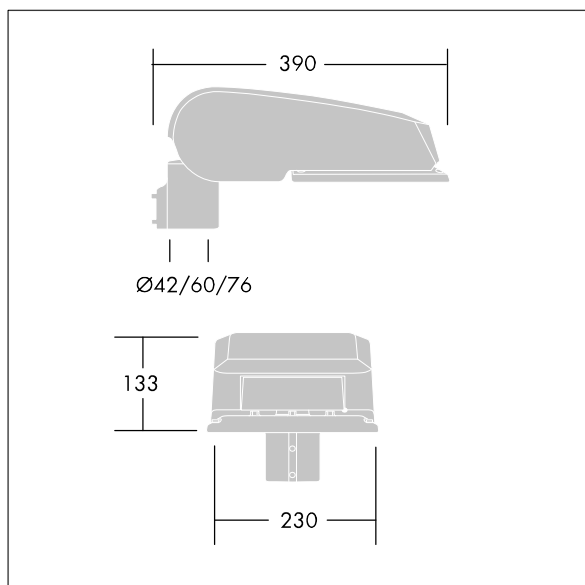

CiviTEQ

Een klein model LED-straatverlichting lantaarn met 12 LEDs, aangedreven aan 350mA met Smalle Weg optiek. niet stuurbaar voorschakelapparaat. elektrische Klasse II, IP66, IK08. Behuizing: gegoten aluminium (EN AC-44300), (onbekend) Lichtgrijs, 150 geschuurd, getextureerd (nagenoeg RAL 9006). Afscherming: gehard vlak glas. Schroeven: roestvrij staal, Ecolubric® behandeld. Geleverd met Ø60mm spigotadapter die als post-top (0°/5°/10° tilt) of zij-invoer (-20°/-15°/-10°/-5°/0° tilt) kan worden gemonteerd. BPxyz: Autonome reductie bi-power (dubbel vermogen) (x: uur vóór middernacht, y: uur na middernacht, zz: reductie (%)) Compleet met 4000K LED.

Afmetingen 390 x 230 x 133 mm
 Armatuurvermogen: 13,8 W
 Lichtstroom van armatuur: 2176 lm
 Lichtrendement van armatuur: 158 lm/W
 Gewicht: 5,65 kg
 Scx: 0.077 m²

TLG_CTEQ_F_SMT36LEDPDB.jpg

TLG_CETQ_M_S.wmf