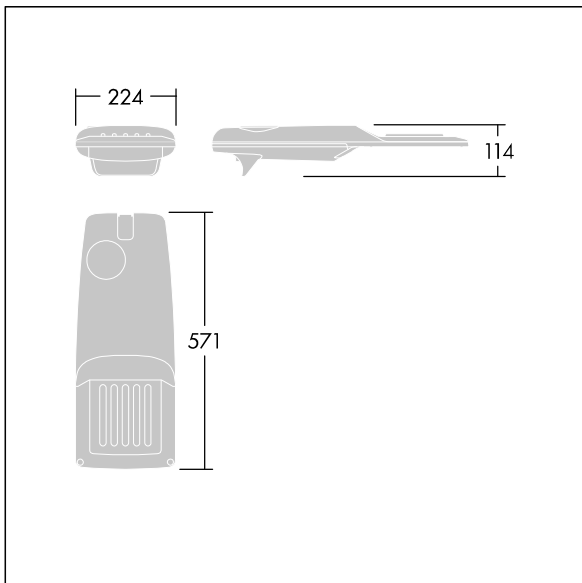

## Isaro Pro

Een geavanceerde led-straatverlichtingslantaarn met 12 leds aangedreven via 500mA met Smalle Weg optiek. Converter Programmeerbaar. elektrische Klasse II, IP66, IK09. Behuizing: gegoten aluminium (EN AC-44300), poedergelakt getextureerd lichtgrijs 150 (nagenoeg RAL9006). Bevestigingsstuk: gegoten aluminium (EN AC-44300), ongelakt (onbekend) (onbekend). Behuizing: 5 mm dik glas. Bevestigingen: verstaal. Geleverd met Ø60mm spigotadapter die als post-top (0°/5°/10°/15°/20° tilt) of zij-invoer (-15°/-10°/-5°/0°/5°/10°/15° tilt) kan worden gemonteerd. Uitgerust met een 50% vermogensreductie circuit, effectieve 3 uur vóór en 5 uur na een berekende middernacht. (geen) Compleet met 4000K LED. Overspanningsbeveiliging: 10 kV common mode, één puls; 8 kV common mode, meerdere pulsen; 6 kV differentiële mode, meerdere pulsen. Als een permanent DALI-systeem is aangesloten: 6 kV common mode en differentiële mode, meerdere pulsen.

Afmetingen 571 x 224 x 114 mm  
Armatuurvermogen: 18,7 W  
Lichtstroom van armatuur: 2933 lm  
Lichtrendement van armatuur: 157 lm/W  
Gewicht: 5,19 kg  
Scx: 0.054 m<sup>2</sup>

TLG\_ISRP\_F\_PDB\_SIL.jpg