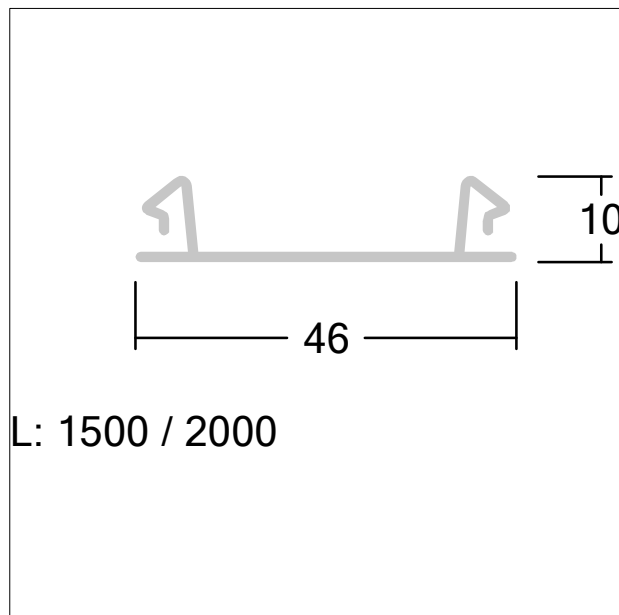

## Afdekstrook

Afschermstrips voor de montagerail of het kabelkanaal gemaakt van plastic polypropyleen in wit. wit.

Afmetingen 1997 x 46 x 10 mm

Gewicht: 0,14 kg

ZS\_TEC\_F\_Abdeckstreifen.jpg

TL\_CONTUS\_M\_cover\_strip.wmf