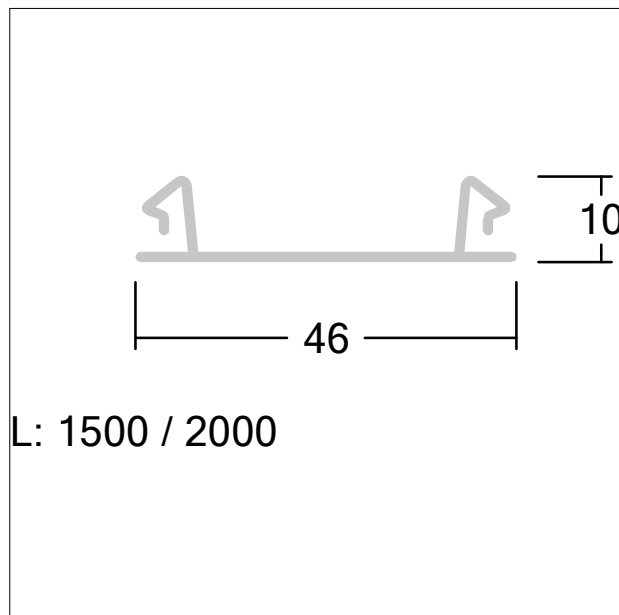

Afdekstrook

Afschermstrips voor de montagerail of het kabelkanaal gemaakt van plastic polypropyleen in wit. wit.

Afmetingen 1498 x 46 x 10 mm

Gewicht: 0,1 kg

ZS_TEC_F_Abdeckstreifen.jpg

TL_CONTUS_M_cover_strip.wmf