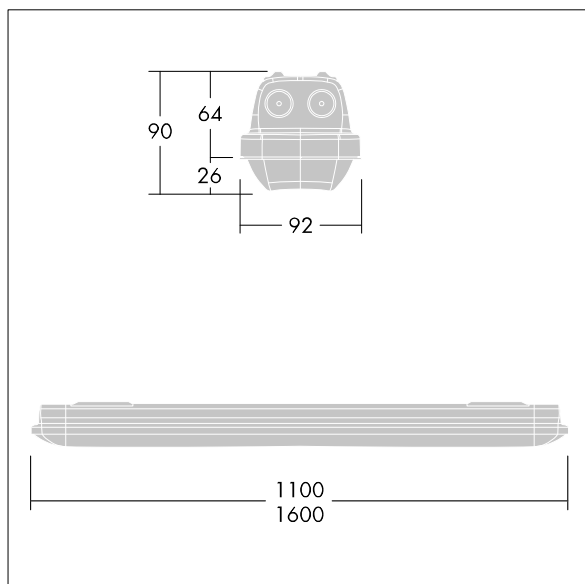

Aquaforce

Een IP66, stof- en vochtbestendige led-armatuur. elektronisch voorschakelapparaat met vast vermogen heeft optie om lumenopbrengst te schakelen aan de hand van twee dipschakelaars op de voorschakelapparaat (onbekend). Met medium straalspreading, elektrische Klasse I. Overkapping: lichtgrijs polycarbonaat (PC). Diffusor: uitstekende transmissie opaal polycarbonaat (PC) met prisma's. Gepatenteerd klemmechanisme EasyClick voor klemloze montage of diffusor. Voor opbouw- of pendelmontage. Beugels voor een snelle opbouwmontage. Geschikt voor aan het plafond of aan de muur (zowel verticaal als horizontaal). Buismontage-, pendelketting- en draagkabelkits zijn apart verkrijgbaar. omgevingstemperatuur: 0°C tot +30°C. Compleet met 4000K LED. Armaturen worden altijd geleverd met de hoogst geconfigureerde lumenopbrengst. Raadpleeg de installatiehandleiding voor een gedetailleerde uitleg over schakelbare lumenopbrengst..

Afmetingen 1600 x 92 x 90 mm
 Armatuurvermogen: 43,6 W
 Lichtstroom van armatuur: 6360 lm
 Lichtrendement van armatuur: 146 lm/W
 Gewicht: 2 kg

TLG_AQUA_F_economy_1100MED.jpg

TLG_AQUP_M_LD1.wmf

Dit product bevat een lichtbron van energie-efficiëntieklasse D.