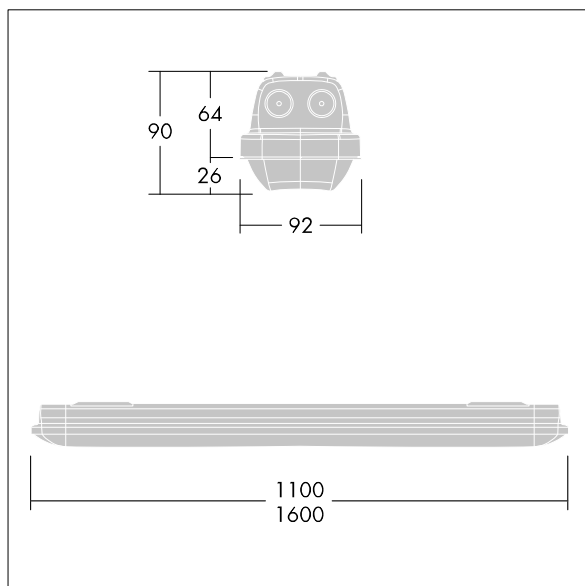

### Aquaforce

Een IP66, stof- en vochtbestendige led-armatuur. elektronisch voorschakelapparaat met vast vermogen heeft optie om lumenopbrengst te schakelen aan de hand van twee dipschakelaars op de voorschakelapparaat (onbekend). Met medium straa spreiding, elektrische Klasse I. Overkapping: lichtgrijs polycarbonaat (PC). Diffusor: uitstekende transmissie opaal polycarbonaat (PC) met prisma's. Gepatenteerd klemmechanisme EasyClick voor klemloze montage of diffusor. Voor opbouw- of pendelmontage. Beugels voor een snelle opbouwmontage. Geschikt voor aan het plafond of aan de muur (zowel verticaal als horizontaal). Buismontage-, pendelketting- en draagkabelkits zijn apart verkrijgbaar. omgevingstemperatuur: 0°C tot +30°C. Compleet met 4000K LED. Armaturen worden altijd geleverd met de hoogst geconfigureerde lumenopbrengst. Raadpleeg de installatiehandleiding voor een gedetailleerde uitleg over schakelbare lumenopbrengst..

Afmetingen 1100 x 92 x 90 mm  
 Armatuurvermogen: 29,7 W  
 Lichtstroom van armatuur: 4390 lm  
 Lichtrendement van armatuur: 148 lm/W  
 Gewicht: 1,47 kg

TLG\_AQUA\_F\_economy\_1100MED.jpg

TLG\_AQUP\_M\_LD1.wmf