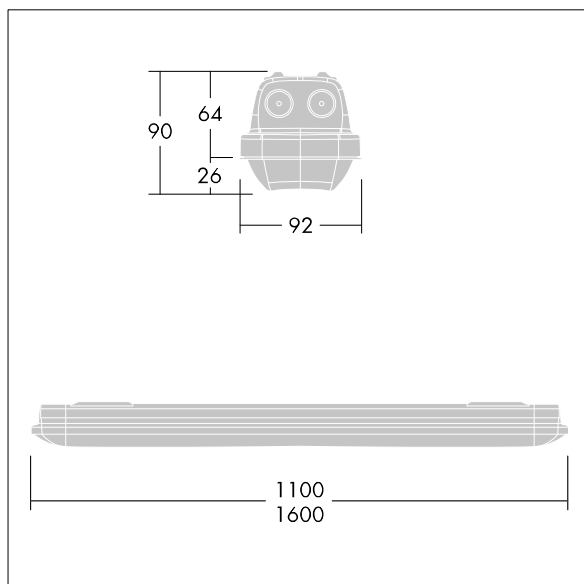

Aquaforce

Een IP66, stof- en vochtbestendige led-armatuur. elektronisch voorschakelapparaat met vast vermogen heeft optie om lumenopbrengst te schakelen aan de hand van twee dipschakelaars op de voorschakelapparaat (onbekend). Met breed straalspreading, elektrische Klasse I. Overkapping: lichtgrijs polycarbonaat (PC). Diffusor: uitstekende transmissie opaal polycarbonaat (PC) met prisma's. Gepatenteerd klemmechanisme EasyClick voor klemloze montage of diffusor. Voor opbouw- of pendelmontage. Beugels voor een snelle opbouwmontage. Geschikt voor aan het plafond of aan de muur (zowel verticaal als horizontaal). Buismontage-, pendelketting- en draagkabelkits zijn apart verkrijgbaar. omgevingstemperatuur: 0°C tot +30°C. Compleet met 4000K LED. Armaturen worden altijd geleverd met de hoogst geconfigureerde lumenopbrengst. Raadpleeg de installatiehandleiding voor een gedetailleerde uitleg over schakelbare lumenopbrengst..

Afmetingen 1600 x 92 x 90 mm
 Armatuurvermogen: 43,6 W
 Lichtstroom van armatuur: 6130 lm
 Lichtrendement van armatuur: 141 lm/W
 Gewicht: 2 kg

TLG_AQUA_F_economy_1100MED.jpg

TLG_AQUP_M_LD1.wmf

Dit product bevat een lichtbron van energie-efficiëntieklasse D.