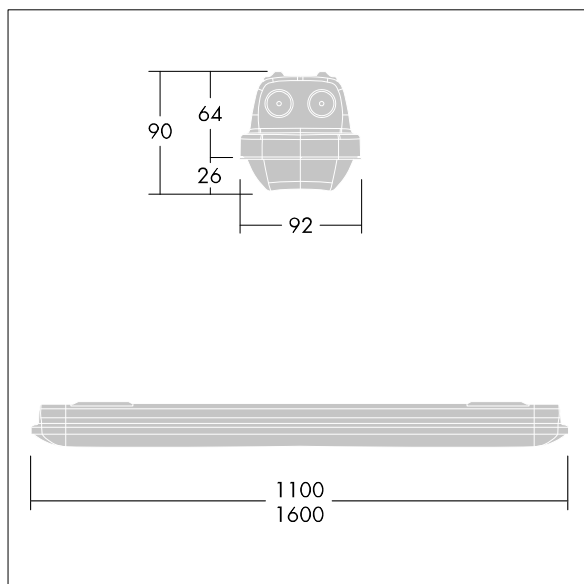

Aquaforce

Een IP66, stof- en vochtbestendige led-armatuur. elektronisch voorschakelapparaat met vast vermogen heeft optie om lumenopbrengst te schakelen aan de hand van twee dipschakelaars op de voorschakelapparaat (onbekend). Met breed straalspreading, elektrische Klasse I. Overkapping: lichtgrijs polycarbonaat (PC). Diffusor: uitstekende transmissie opaal polycarbonaat (PC) met prisma's. Gepatenteerd klemmechanisme EasyClick voor klemloze montage of diffusor. Voor opbouw- of pendelmontage. Beugels voor een snelle opbouwmontage. Geschikt voor aan het plafond of aan de muur (zowel verticaal als horizontaal). Buismontage-, pendelketting- en draagkabelkits zijn apart verkrijgbaar. omgevingstemperatuur: 0°C tot +30°C. Compleet met 4000K LED. Armaturen worden altijd geleverd met de hoogst geconfigureerde lumenopbrengst. Raadpleeg de installatiehandleiding voor een gedetailleerde uitleg over schakelbare lumenopbrengst..

Afmetingen 1100 x 92 x 90 mm
 Armatuurvermogen: 29,7 W
 Lichtstroom van armatuur: 4210 lm
 Lichtrendement van armatuur: 142 lm/W
 Gewicht: 1,47 kg

TLG_AQUA_F_economy_1100MED.jpg

TLG_AQUP_M_LD1.wmf

Dit product bevat een lichtbron van energie-efficiëntieklasse D.