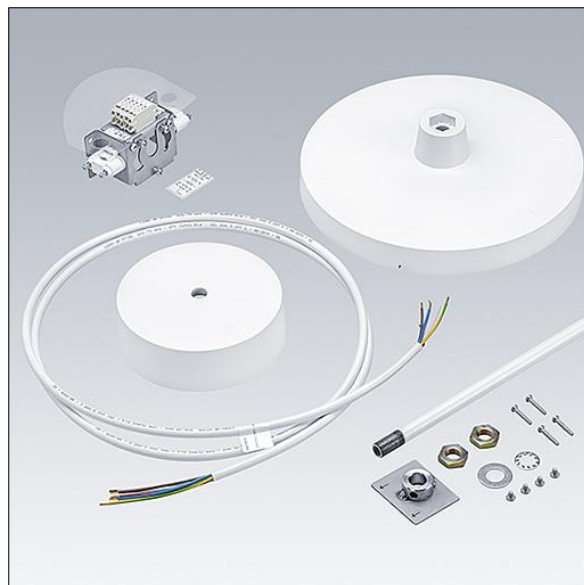

Novaline Style

96635683 NOVS S SUSP SET AP2 WH

THORN

Novaline Style

Draagstangophanging voor productreeks NOVALINE Style. Accessoire voor maat S, bestaande uit een witte paal van 1800 mm lang, klemaansluiting, bevestigingsplaat met witte afdekking, witte plafondrozet in kunststof en voedingskabel.

TLG_NOVS_F_SUSP_SET_AP_WH.jpg

De met een * aangeduide waarden zijn nominale waarden. Tenzij anders aangegeven, gelden de waarden voor een omgevingstemperatuur van 25°C.

De producten van Thorn Lighting worden permanent verder ontwikkeld. We behouden ons het recht voor om zonder verdere publicatie technische of vormelijke wijzigingen aan onze producten aan te brengen.