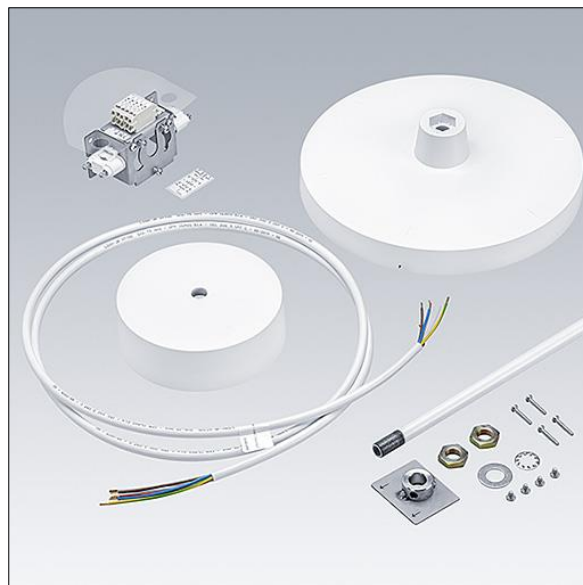

Novaline Style

96635682 NOVS S SUSP SET AP1 WH

THORN

Novaline Style

Draagstangophanging voor productreeks NOVALINE Style. Accessoire voor maat S, bestaande uit een witte paal van 1.000 mm lang, klemaansluiting, bevestigingsplaat met witte afdekking, witte plafonddrozet in kunststof en voedingskabel.

TLG_NOVS_F_SUSP_SET_AP_WH.jpg

De met een * aangeduide waarden zijn nominale waarden. Tenzij anders aangegeven, gelden de waarden voor een omgevingstemperatuur van 25°C.

De producten van Thorn Lighting worden permanent verder ontwikkeld. We behouden ons het recht voor om zonder verdere publicatie technische of vormelijke wijzigingen aan onze producten aan te brengen.