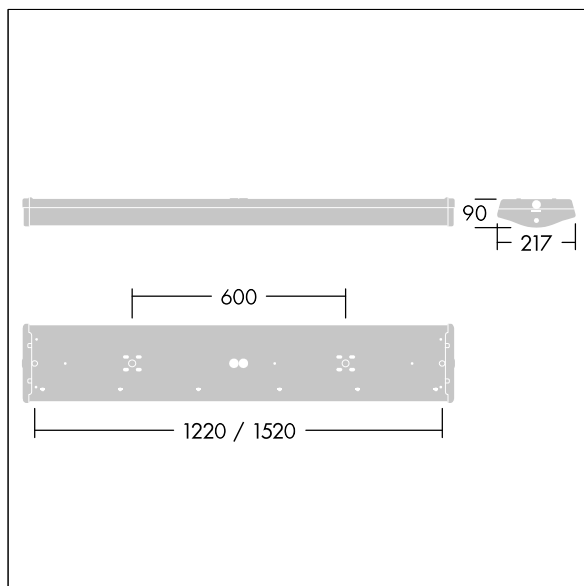

IP44	IK05					850°C	T _a -10 +25
------	------	--	--	--	--	-------	---------------------------

College

Een hoogperformante, opbouw LED armatuur. elektronisch niet stuurbaar voorschakelapparatuur (onbekend). Met extra nachtlichtfunctie (operationele lichtstroom van nachtlucht van 7% van standaard lumen output). Klasse I elektrisch, IP44. Behuizing: wit gelakt staal. Einddoppen: wit polycarbonaat (PC) met een gerond, nauwkeurig geëxtrudeerd transparant prismatisch polycarbonaat (PC) diffusor. Ø21.5mm kabelingang in het midden van de ruggegraat met een optionele kabelinvoer door beide einddoppen. Armatuur wordt geleverd met innovatieve "quick fix" hoefijzer en afdichtingen voor rechtstreekse bevestiging op oppervlak. Bevestigingsmiddelen 1450mm. Standard BESA bevestigingen. Kan gependeld worden met draadophangkit (apart te bestellen). 4 x 2 x 2.5mm² drukklemmen. Compleet met 4000K LED

Afmetingen 1520 x 217 x 90 mm
 Armatuurvermogen: 23,5 W
 Gewicht: 4,47 kg

TLG_CLLG_F_P1.jpg

TLG_CLLG_M_LD1.wmf

Dit product bevat lichtbronnen van energie-efficiëntieklasse D.

De met een * aangeduide waarden zijn nominale waarden. Thorn maakt gebruik van beproefde componenten van toonaangevende leveranciers, maar er kunnen zich echter geïsoleerde gevallen van technologie-gerelateerde storingen van individuele LED's voordoen gedurende de nominale levensduur van het product. Internationale normen bepalen de tolerantie in de initiële flux en de aangesloten belasting op ± 10%. Tenzij anders aangegeven, gelden de waarden voor een omgevingstemperatuur van 25°C.