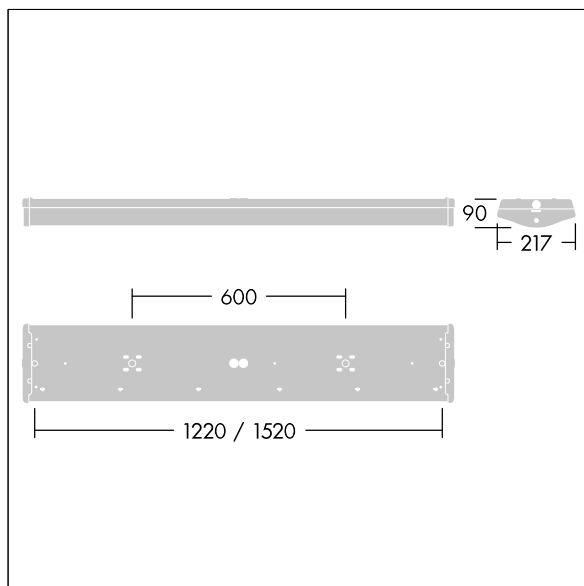

IP44	IK05					850°C	T _a -10 +25
------	------	--	--	--	--	-------	---------------------------

College

Een hoogperformante, opbouw LED armatuur. elektronisch niet stuurbaar voorschakelapparatuur (onbekend). Met extra nachtlichtfunctie (operationele lichtstroom van nachtlucht van 7% van standaard lumen output). Klasse I elektrisch, IP44. Behuizing: wit gelakt staal. Einddoppen: wit polycarbonaat (PC) met een gerond, nauwkeurig geëxtrudeerd transparant prismatisch polycarbonaat (PC) diffusor. Ø21.5mm kabelingang in het midden van de ruggegraat met een optionele kabelinvoer door beide einddoppen. Armatuur wordt geleverd met innovatieve "quick fix" hoefijzer en afdichtingen voor rechtstreekse bevestiging op oppervlak. Bevestigingsmiddelen 1150mm. Standard BESA bevestigingen. Kan gependeld worden met draadophangkit (apart te bestellen). 4 x 2 x 2.5mm² drukklemmen. Compleet met 4000K LED

Afmetingen 1220 x 217 x 90 mm
 Armatuurvermogen: 32,4 W
 Gewicht: 3,73 kg

TLG_CLLG_F_P1.jpg

TLG_CLLG_M_LD1.wmf

Dit product bevat een lichtbron van energie-efficiëntieklasse D.

De met een * aangeduide waarden zijn nominale waarden. Thorn maakt gebruik van beproefde componenten van toonaangevende leveranciers, maar er kunnen zich echter geïsoleerde gevallen van technologie-gerelateerde storingen van individuele LED's voordoen gedurende de nominale levensduur van het product. Internationale normen bepalen de tolerantie in de initiële flux en de aangesloten belasting op ± 10%. Tenzij anders aangegeven, gelden de waarden voor een omgevingstemperatuur van 25°C.