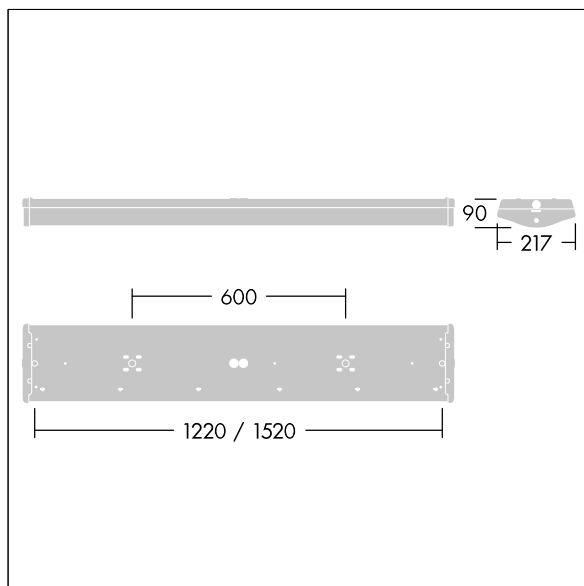

92958702 COLLEGE 2100 840 NLX L1200

IP44	IK05					850°C	T _a -10 +25
------	------	--	--	--	--	-------	---------------------------

College

Een hoogperformante, opbouw LED armatuur. elektronisch niet stuurbaar voorschakelapparatuur (onbekend). Met extra nachtlichtfunctie (operationele lichtstroom van nachtlucht van 7% van standaard lumen output). Klasse I elektrisch, IP44. Behuizing: wit gelakt staal. Einddoppen: wit polycarbonaat (PC) met een gerond, nauwkeurig geëxtrudeerd transparant prismatisch polycarbonaat (PC) diffusor. Ø21.5mm kabelingang in het midden van de ruggegraat met een optionele kabelinvoer door beide einddoppen. Armatuur wordt geleverd met innovatieve "quick fix" hoefijzer en afdichtingen voor rechtstreekse bevestiging op oppervlak. Bevestigingsmiddelen 1150mm. Standard BESA bevestigingen. Kan gependeld worden met draadophangkit (apart te bestellen). 4 x 2 x 2.5mm² drukklemmen. Compleet met 4000K LED

Afmetingen 1220 x 217 x 90 mm
 Armatuurvermogen: 15,8 W
 Gewicht: 3,66 kg

TLG_CLLG_F_P1.jpg

TLG_CLLG_M_LD1.wmf

Dit product bevat een lichtbron van energie-efficiëntieklasse D.

De met een * aangeduide waarden zijn nominale waarden. Thorn maakt gebruik van beproefde componenten van toonaangevende leveranciers, maar er kunnen zich echter geïsoleerde gevallen van technologie-gerelateerde storingen van individuele LED's voordoen gedurende de nominale levensduur van het product. Internationale normen bepalen de tolerantie in de initiële flux en de aangesloten belasting op ± 10%. Tenzij anders aangegeven, gelden de waarden voor een omgevingstemperatuur van 25°C.